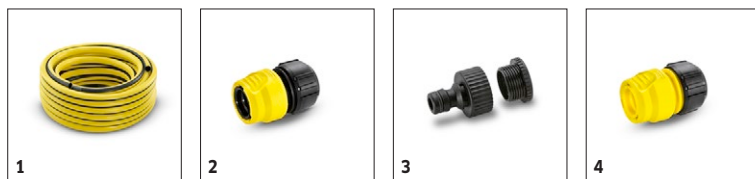

- Réglage du débit d'eau sur le pistolet à une seule main.

3 Auto-vidange

- Protection optimale contre les dégâts causés par le gel.

2 Forme d'arrosage réglable en continu de jet dur à jet à cône

- Idéal pour l'arrosage (jet à cône) et le nettoyage (jet crayon).

Lance arrosage

Caractéristiques techniques

Référence		2.645-267.0
Code EAN		4054278047522
Poids	kg	0,09
Poids avec emballage	kg	0,12
Dimensions (L × l × H)	mm	210 × 42 × 79

Équipement

Nombre de formes d'arrosage		2
Débit d'eau peut être réglé		■
Fonction d'autovidange		■
Jet conique		■
Jet de brumisation		-
Jet plat horizontal		-
Jet perlé		-
Jet crayon		■
Jet douche		-
Jet plat vertical		-

LANCE ARROSAGE 2.645-267.0

KÄRCHER

		Référence				Prix	Descriptif	
Flexibles								
Schlauch PrimoFlex® 1/2" - 20 m	1	2.645-138.0					Tuyau d'arrosage PrimoFlex® (1/2") de 20 m, durable, résistant à une température de -20 à 65 °C, non toxique, avec une armature résistante à la pression. Pression de cassure : 24 bar.	<input type="checkbox"/>
Systèmes de raccordement et de rangement de flexibles								
Raccord universel Aquastop	2	2.645-192.0					Raccord universel avec Aquastop: une conception ergonomique pour une bonne tenue en main.	<input type="checkbox"/>
Nez de robinets G3/4 + réduction G1/2	3	2.645-006.0						<input type="checkbox"/>
Raccord universel	4	2.645-191.0					Raccord universel : une conception ergonomique pour une bonne tenue en main.	<input type="checkbox"/>