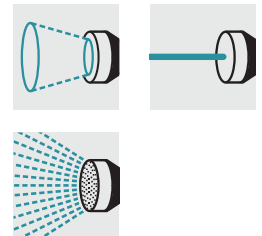

Pistolet multifonction

Le pistolet simple multifonction avec 3 formes d'arrosage : le jet douche, le jet à cône et le jet à crayon. Grâce à la gâchette verrouillable, ce pistolet est idéal pour un arrosage continu d'une multitude de plantes différentes.

1 Vanne de contrôle ergonomique

- Réglage du débit d'eau à une seule main.

2 Verrouillage simple sur le pistolet

- Pour un arrosage aisé et permanent.

3 Trois formes d'arrosage réglable en continu : jet douche, jet à crayon et jet à cône

- Idéal pour l'arrosage (jet à cône et jet douche) et le nettoyage (jet crayon).

4 Auto-vidange

- Protection optimale contre les dégâts causés par le gel.

Pistolet multifonction

Caractéristiques techniques

Référence		2.645-266.0
Code EAN		4054278047515
Poids	kg	0,13
Poids avec emballage	kg	0,16
Dimensions (L × l × H)	mm	215 × 57 × 113

Équipement

Nombre de formes d'arrosage		3
Verrouillage sur la poignée		■
Débit d'eau peut être réglé		■
Fonction d'autovidange		■
Jet conique		■
Jet de brumisation		-
Jet plat horizontal		-
Jet perlé		-
Jet crayon		■
Jet douche		■
Jet plat vertical		-