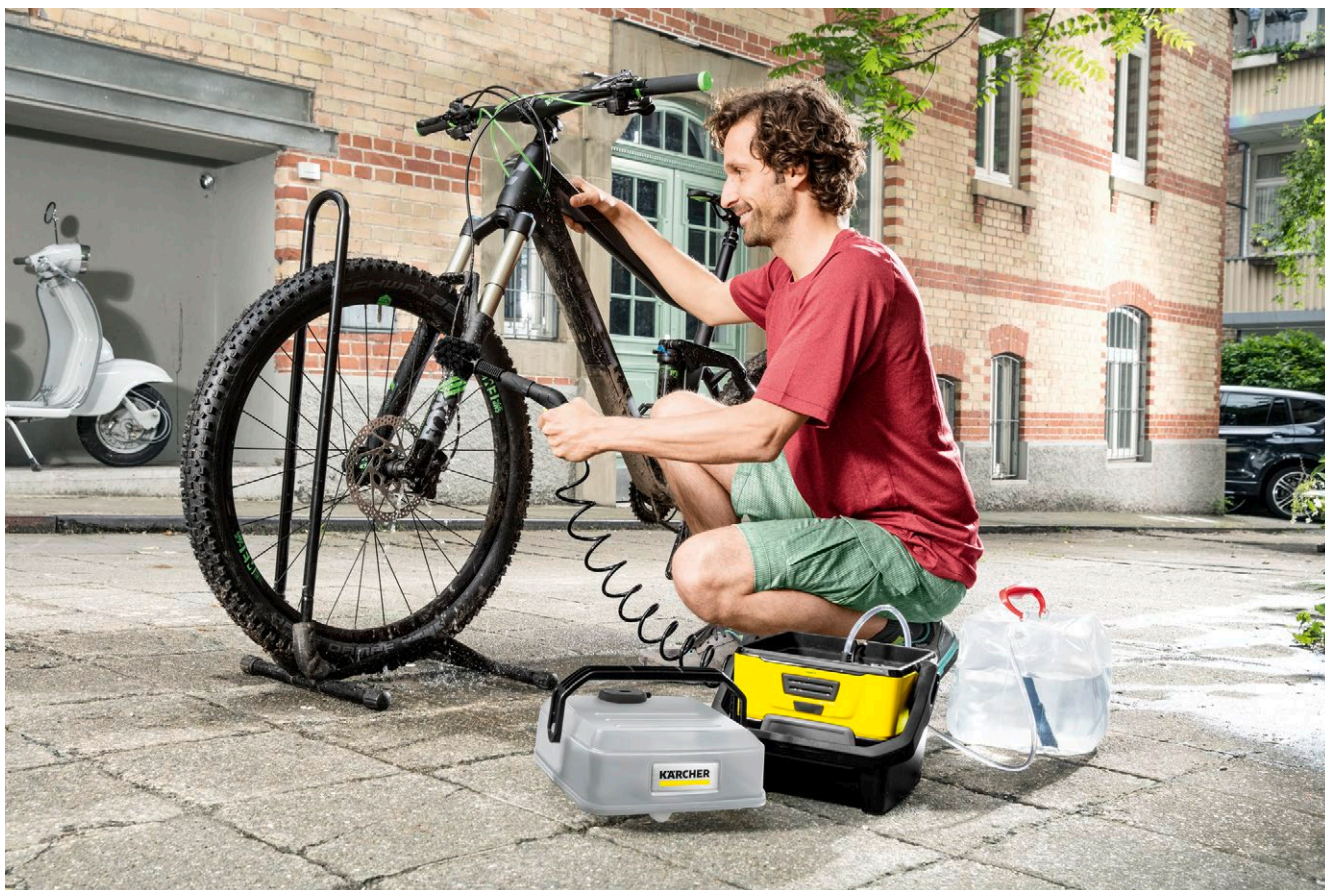

Box Adventure

Le Adventure Box (la boîte avec accessoires pour les aventuriers) vous permet de nettoyer facilement votre équipement pour l'extérieur n'importe où, grâce aux accessoires parfaitement ajustés. Parfait pour tous ceux qui sont en route régulièrement.

1 Boîte d'accessoires

- Peut être fixé au bas de l'appareil pour un rangement en toute sécurité

3 Tuyau d'aspiration

- Pour une utilisation des sources d'eau alternatives, comme les puits ou les citernes.

2 Brosse universelle

- Enlève les salissures tenaces.

Box Adventure

Caractéristiques techniques

Référence		2.643-857.0
Code EAN		4054278242200
Poids	kg	0,61
Poids avec emballage	kg	0,76
Dimensions (L × l × H)	mm	229 × 221 × 108