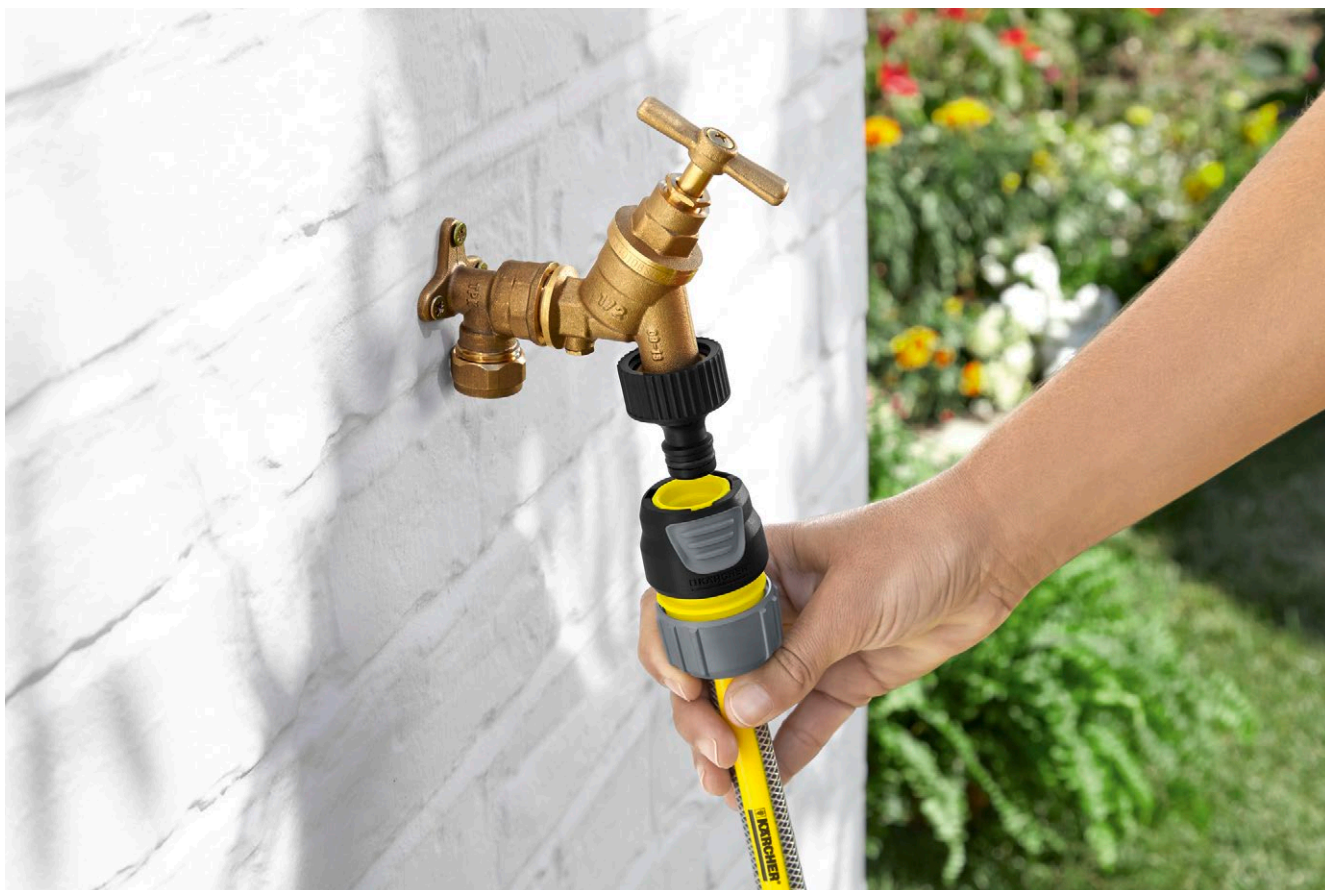

Raccord universel Premium

La nouvelle génération de raccords Kärcher est robuste et compatible avec tous les diamètres de tuyaux présents sur le marché (13mm, 15 mm et 19 mm). Grâce à 2 pattes internes, la fixation de l'accessoire est impeccable et résiste même si l'une des pattes casse.

1 Grip plastique souple

- Pour une prise en main facile.

2 Bague aluminium anodisé pour le flexible

- Robustesse garantie

Raccord universel Premium

- Fixation de flexible robuste en aluminium
- Poignées intégrées en plastique souple pour une manipulation aisée

Caractéristiques techniques

Référence		2.645-195.0
Code EAN		4039784605046
Diamètre		1/2", 5/8", 3/4"
Poids	kg	0,05
Poids avec emballage	kg	0,06
Dimensions (L x l x H)	mm	65 x 39 x 40