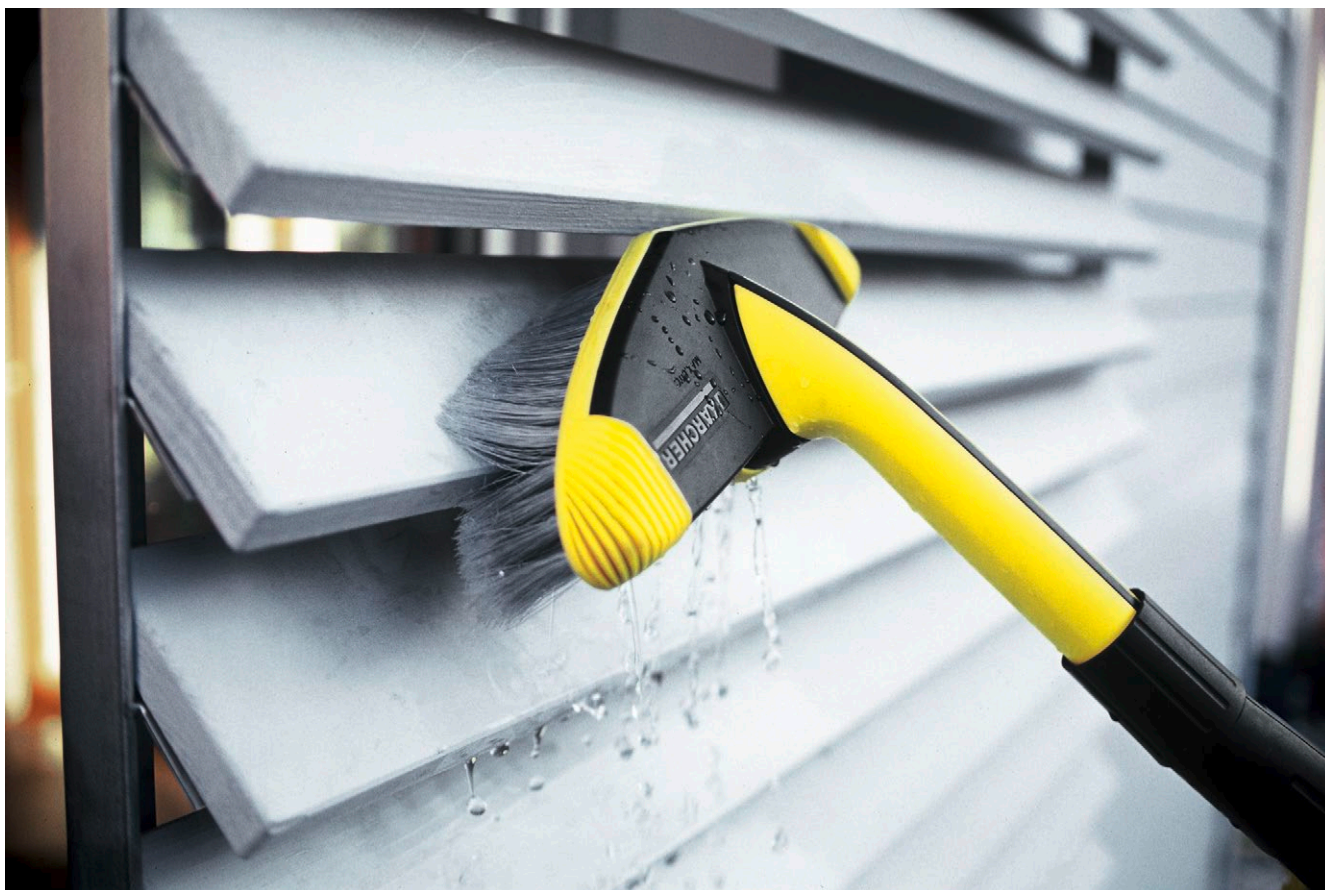

Brosse souple WB 60

Caractéristiques techniques

Référence		2.643-233.0
Code EAN		4039784920712
Poids	kg	0,29
Poids avec emballage	kg	0,47
Dimensions (L × l × H)	mm	270 × 261 × 177