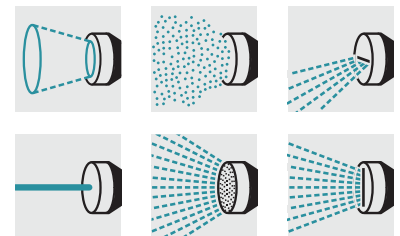

Lance d'arrosage télescopique Premium

La nouvelle lance d'arrosage Kärcher est idéale pour arroser vos fleurs sans les endommager. Sa conception et son design en font un outil indispensable qui s'adapte à toutes vos problématiques d'arrosage floral.

1 6 types de jets

- Pour un arrosage adapté aux besoins

2 Lance télescopique (70-105 cm)

- Pour toutes les applications

3 Réglage du débit et interrupteur ON/OFF

- Pour une manipulation facile et aisée

4 Tête d'arrosage orientable à 180°

- Angles différents d'arrosage pour un arrosage direct

Lance d'arrosage télescopique Premium

- Pour toutes les applications d'arrosage de votre jardin, des parterres de fleurs et des planches de légumes au pots de fleurs et paniers suspendus
- Lance télescopique (70-105 cm)
- Réglage du débit et interrupteur ON/OFF
- Crochet de suspension
- 6 types de jets