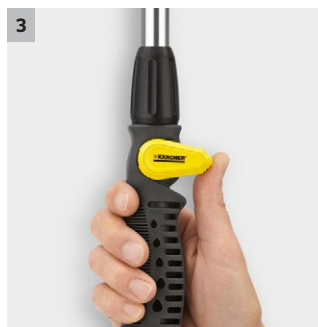

Lance d'arrosage télescopique Premium

La nouvelle lance d'arrosage Kärcher est idéale pour arroser vos fleurs sans les endommager. Sa conception et son design en font un outil indispensable qui s'adapte à toutes vos problématiques d'arrosage floral.

1 6 types de jets

- Pour un arrosage adapté aux besoins

2 Lance télescopique (70-105 cm)

- Pour toutes les applications

3 Réglage du débit et interrupteur ON/OFF

- Pour une manipulation facile et aisée

4 Tête d'arrosage orientable à 180°

- Angles différents d'arrosage pour un arrosage direct

Lance d'arrosage télescopique Premium

- Pour toutes les applications d'arrosage de votre jardin, des parterres de fleurs et des planches de légumes au pots de fleurs et paniers suspendus
- Lance télescopique (70-105 cm)
- Réglage du débit et interrupteur ON/OFF
- Crochet de suspension
- 6 types de jets

LANCE D'ARROSAGE TÉLESCOPIQUE PREMIUM 2.645-137.0

KÄRCHER

		Référence					Prix	Descriptif	
Flexibles									
Tuyau PrimoFlex Premium 1/2" 20 m	1	2.645-150.0							<input type="checkbox"/>
Systèmes de raccordement et de rangement de flexibles									
Raccord universel Premium	2	2.645-195.0							<input type="checkbox"/>
Raccord universel Premium aqua-top	3	2.645-196.0							<input type="checkbox"/>
Nez de robinets G3/4 + réduction G1/2	4	2.645-006.0							<input type="checkbox"/>