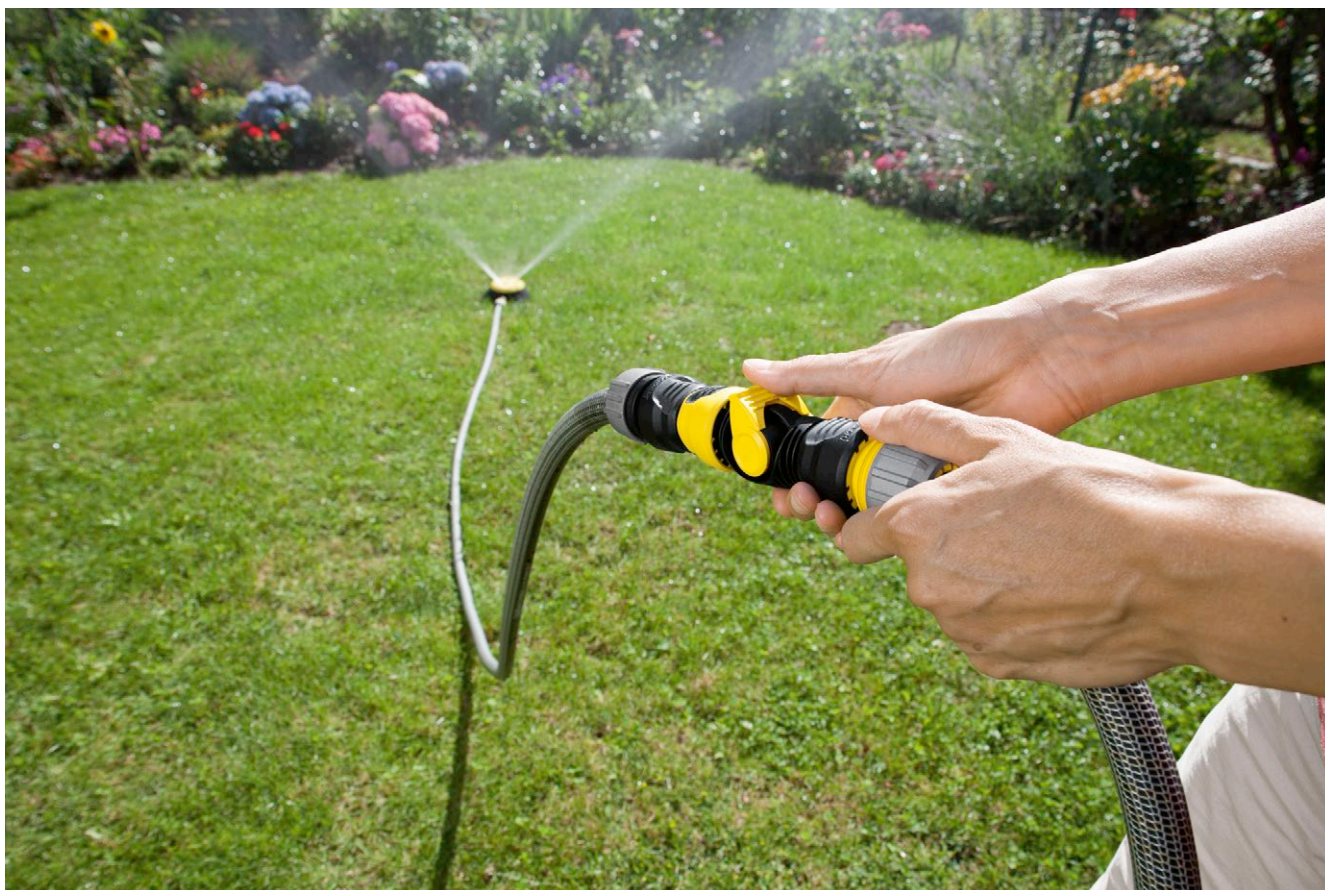

## Raccord avec vanne de régulation

Vanne de régulation à placer entre le flexible et l'arroseur. Pour une régulation en continu du débit d'eau de 0 au maximum. Avec raccord 2 voies pour le raccordement de deux flexibles.

### **1** Peut être utilisé n'importe où

- Pour tous types de tuyau

## Raccord avec vanne de régulation

- Utilisation universelle pour tous les tuyaux d'arrosage standards
- Pour contrôler la régulation d'eau de 0 au maximum
- Y compris un connecteur 2 voies
- Idéal pour raccorder le tuyau à un arroseur ou 2 tuyaux ensemble