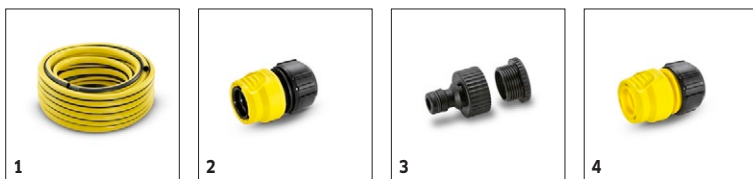

Lance d'arrosage

Compact, pratique et facile à raccorder au tuyau d'arrosage : la lance d'arrosage idéale pour des tâches d'arrosage simples.

1 Forme d'arrosage réglable en continu de jet dur à jet à cône

- Idéal pour l'arrosage (jet à cône) et le nettoyage (jet crayon).

3 Petit et compact

- Facile à utiliser

2 Auto-vidange

- Protection optimale contre les dégâts causés par le gel.

Lance d'arrosage

Caractéristiques techniques

Référence		2.645-264.0
Code EAN		4054278047393
Poids	kg	0,05
Poids avec emballage	kg	0,07
Dimensions (L × l × H)	mm	131 × 36 × 36

Equipement

Nombre de formes d'arrosage		2
Fonction d'autovidange		■
Jet conique		■
Jet de brumisation		-
Jet plat horizontal		-
Jet perlé		-
Jet crayon		■
Jet douche		-
Jet plat vertical		-

LANCE D'ARROSAGE 2.645-264.0

KÄRCHER

		Référence				Prix	Descriptif	
Flexibles								
Schlauch PrimoFlex® 1/2" - 20 m	1	2.645-138.0					Tuyau d'arrosage PrimoFlex® (1/2") de 20 m, durable, résistant à une température de -20 à 65 °C, non toxique, avec une armature résistante à la pression. Pression de cassure : 24 bar.	<input type="checkbox"/>
Systèmes de raccordement et de rangement de flexibles								
Raccord universel Aquastop	2	2.645-192.0					Raccord universel avec Aquastop: une conception ergonomique pour une bonne tenue en main.	<input type="checkbox"/>
Nez de robinets G3/4 + réduction G1/2	3	2.645-006.0						<input type="checkbox"/>
Raccord universel	4	2.645-191.0					Raccord universel : une conception ergonomique pour une bonne tenue en main.	<input type="checkbox"/>