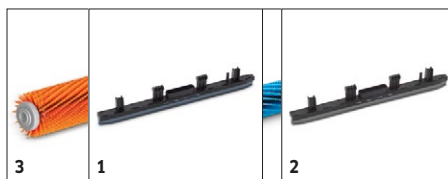

BR 30/4 C BP PACK *EU

1.783-228.0

		Référence	Longueur	Couleur	Quantité	Prix	Descriptif	
Suceur d'aspiration complet								
Suceur d'aspiration droit	1	4.777-008.0	300 mm	bleu	1 pièce(s)		Droit, résistant à l'huile.	■
	2	4.777-324.0	300 mm	gris	1 pièce(s)		Pour souillures à base d'huile ou de graisse, comme celles trouvées dans la cuisine ou l'atelier.	□

■ Standard. □ Accessoires optionnels.