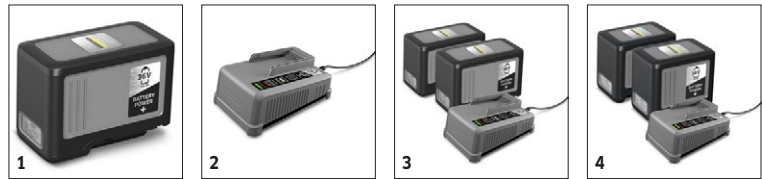

BR 30/4 C BP PACK *EU

1.783-228.0

KÄRCHER

		Référence				Prix	Descriptif	
Batteries								
Battery Power+ 36/75	1	2.445-043.0					Une capacité de 7,5 Ah garantit une longue durée de vie aux batteries lithium-ion Battery Power+ 36 volts. Extrêmement puissantes, avec une technologie temps réel via afficheur LCD et protection contre les surintensités.	■
Chargeurs								
Chargeur rapide Battery Power+ 36/60	2	2.445-045.0					Charger toutes les batteries lithium-ion Kärcher Battery Power et Kärcher Battery Power 36 V avec un courant de charge de 6 A au maximum : grâce au chargeur rapide avec indicateur d'état de fonctionnement à LED. Fixation facile au mur.	■
Kit de démarrage								
Démarrure kit Battery Power+ 36/75	3	2.445-070.0					Kit de démarrage Battery Power+ 36/75 avec 2 batteries 36 V/7,5 Ah et chargeur rapide 36 volts pour les appareils des nos plateformes de batterie Kärcher Battery Power et Kärcher Battery Power+ 36 V.	□
Démarrure kit Battery Power+ 36/60	4	2.445-071.0					Kit de démarrage Kärcher Battery Power+ 36/60 pour tous les appareils de la plateforme de batterie Kärcher Battery Power+ 36 V. Fourniture : 2 batteries 36 V/6,0 Ah et le chargeur rapide 36 volts correspondant.	□

■ Standard. □ Accessoires optionnels.