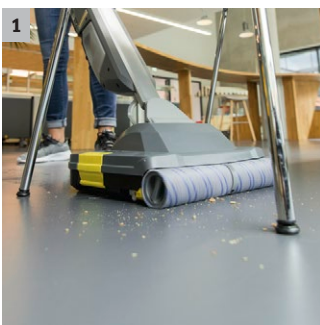

## BR 30/1 C Bp Pack

Ideal zur hygienischen Unterhaltsreinigung und Bodendesinfektion auf kleinen Flächen: die kompakte Akku-Scheuersaugmaschine BR 30/1 C Bp Pack mit Mikrofaser-Walzentechnik von Kärcher.