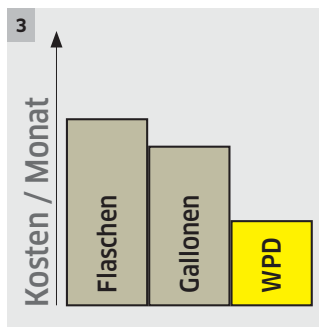

WPD 50

La nouvelle fontaine d'eau WPD 50 de la gamme Medium vient compléter la gamme de fontaines d'eau Kärcher. Peu encombrante, elle fournit de l'eau froide et tempérée.

1 Design compact.

- Idéale en cas de contraintes d'espace.
- Concept d'utilisation intuitif avec touches à effleurement faciles à lire.

WPD 50

- Compacte et peu encombrante
- Utilisation intuitive grâce aux icônes conviviales

Caractéristiques techniques

Référence	1.024-404.0	
Code EAN	4054278211121	
Voltage	Ph / V / Hz	1 / 220 - 240 / 50
Pression d'entrée	bar	1,5 / 6
Quantité d'eau non refroidie	l/h	max. 85
Quantité d'eau plate froide refroidie	l/h	max. 15
Puissance absorbée	W	max. 200
Température d'alimentation	Température max. eau (°C)	5 / 30
Réfrigérant	R134a	
Quantité de réfrigérant	kg	0,04
Eau plate froide	oui	
Eau tempérée	oui	
Nombre d'utilisateurs	<= 25	
Hauteur sous bec de sortie	mm	290
Poids sans accessoires	kg	17
Poids (avec accessoires)	kg	15,7
Poids avec emballage	kg	24,6
Dimensions fontaine Table Top (l x L x h)	mm	449 x 298 x 399
Dimensions (L x l x H)	mm	449 x 298 x 399