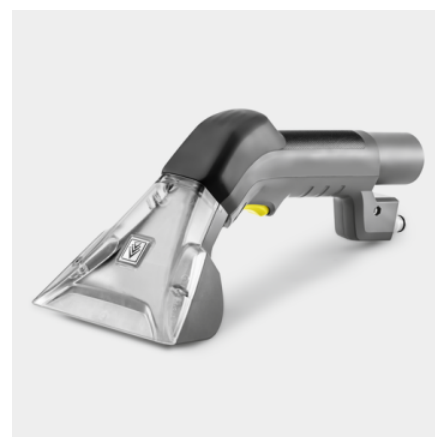

Made in Europe

BATTERIE
NON INCLUSE

Référence

1.101-700.0

- Rayon d'action illimité grâce aux puissantes batteries
- Suceur fauteuil ergonomique et ultra court
- Extrêmement robuste, facile à utiliser !

Caractéristiques techniques

■ Standard.

Puissante batterie Battery Power+ 36 V

- Liberté de mouvement sans fil.
- Technologie temps réel à afficheur LCD pour la batterie : autonomie restante, durée de charge restante et capacité de la batterie.
- Compatible avec tous les appareils de la plateforme de batterie Kärcher Battery Power+ 36 V.

Suceur fauteuil ergonomique et ultra court

- Optimal pour les lieux d'utilisation très exigus (par ex. habitacle).
- Forme ergonomique.
- Poignée et toucher agréables.

ACCESSOIRES POUR PUZZI 9/1 BP

1.101-700.0