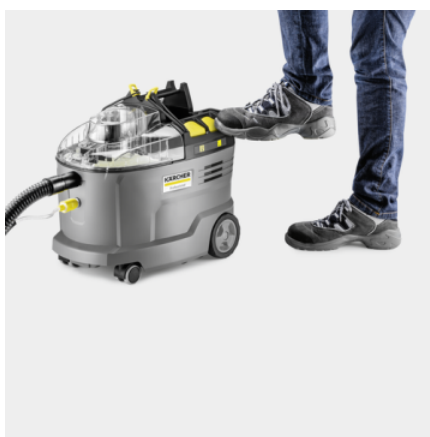

Design durable et robuste de l'appareil

- Longue durée de vie garantissant une rentabilité élevée.
- Pompe à membrane robuste et résistante.
- Deux grands boutons pour un actionnement confortable à la main ou au pied.