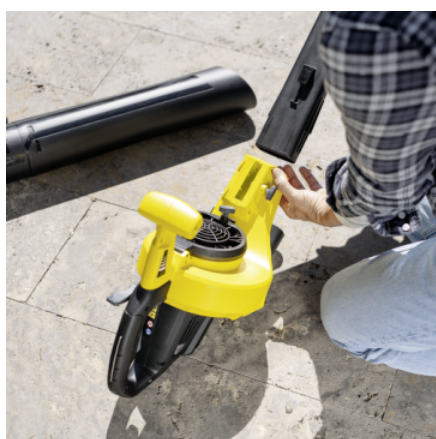

BLV 36-240 BATTERY

Le puissant aspirateur à feuilles BLV 36-240 Battery souffle, aspire et broie les déchets verts même humides à une vitesse pouvant atteindre 240 km/h. Les tuyaux d'aspiration et de soufflage sont amovibles séparément.

Référence

1.444-170.0

- Se débarrasser des feuilles mortes et des fleurs fanées autour de la maison et dans le jardin
- Les feuilles aspirées sont immédiatement broyées
- Pour l'élimination des résidus de coupe d'arbustes et de haies

Équipement

Variante		Batterie et chargeur non inclus
Buse plate amovible	■	
Sac collecteur	■	
Roulettes de guidage amovibles	■	
Ceinture de maintien	■	
■	Standard.	

Tuyaux d'aspiration et de soufflage amovibles séparément

- Travail sans fatigue grâce aux pièces amovibles séparément pour réduire le poids de l'appareil.

Réglage variable du régime

- Permet un ajustement en continu de la vitesse en fonction de l'application.