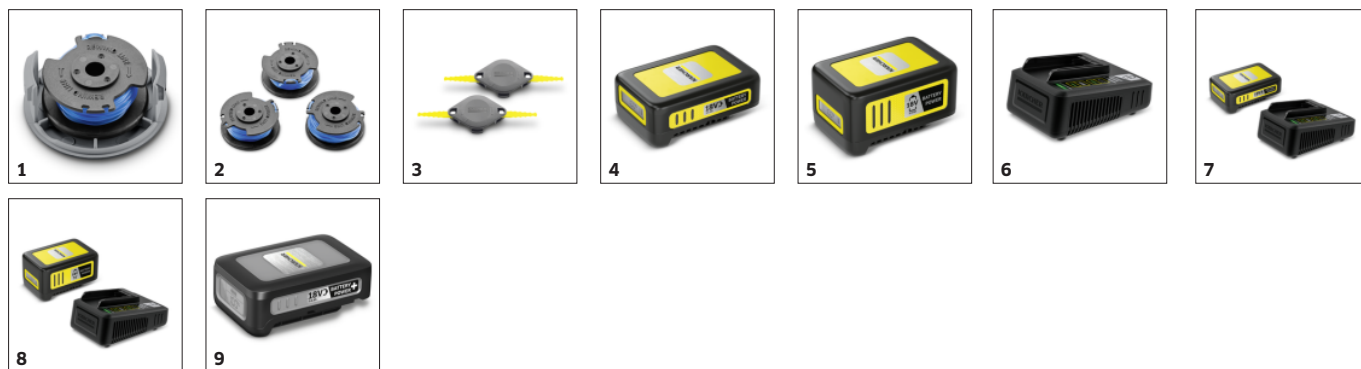

ACCESSOIRES POUR LTR 18-30 BATTERY 1.444-310.0

		Référence	Descriptif	
COUPE-BORDURE				
Bobine de fil 1,6 mm	1	2.444-014.0	La bobine de fil de coupe torsadé assure de bons résultats, y compris dans les endroits difficiles d'accès. Compatible avec les modèles LTR 18-25 Battery et LTR 18-30 Battery.	■
Pack de trois bobines de fil de 1,6 mm	2	2.444-016.0	Le pack de trois bobines de fil de coupe torsadé de 1,6 mm assure des résultats nets dans les endroits difficiles d'accès. Compatible avec les modèles LTR 18-25 Battery et LTR 18-30 Battery.	□
Couteau de débroussaillage double LTR Battery	3	2.444-022.0	Dans certaines zones difficiles d'accès du jardin, la végétation prolifère ? Rien ne résiste à ce couteau de débroussaillage à double lame, compatible avec tous les coupe-bordures de la gamme Kärcher Battery Power 18 ou 36 V.	□
BATTERIES				
Battery Power 18/25	4	2.445-034.0	Batterie interchangeable Kärcher Battery Power 18 V/2,5 Ah avec technologie temps réel innovante à afficheur LCD pour l'affichage de l'état de la batterie. Utilisable dans tous les appareils de la plateforme de batterie Kärcher 18 V.	□
Battery Power 18/50	5	2.445-035.0	Batterie interchangeable Kärcher Battery Power 18 V/5,0 Ah avec technologie temps réel innovante à afficheur LCD pour l'affichage de l'état de la batterie. Utilisable dans tous les appareils de la plateforme de batterie Kärcher 18 V.	□
CHARGEURS				
Chargeur rapide Battery Power 18 V	6	2.445-032.0	Le chargeur rapide permet de recharger à 80 % la batterie interchangeable Kärcher Battery Power 18 V/2,5 Ah en seulement quarante-quatre minutes et convient pour toutes les batteries de la plateforme de batterie Kärcher 18 V.	□
KIT DE DÉMARRAGE BATTERIE ET CHARGEUR				
Démarrageur kit Battery Power 18/25	7	2.445-062.0	Kit de démarrage Battery Power 18/25 avec batterie interchangeable Battery Power 18 V/2,5 Ah à technologie temps réel innovante et chargeur rapide 18 V. Pour tous les appareils de la plateforme de batterie Kärcher 18 V.	□
Démarrageur kit Battery Power 18/50	8	2.445-063.0	Inclut une batterie interchangeable Kärcher Battery Power 18 V/5,0 Ah et un chargeur rapide 18 V : le kit de démarrage Battery Power 18/50 utilisable pour tous les appareils de la plateforme de batterie Kärcher 18 V.	□
BATTERIES				
Battery Power+ 18/30	9	2.445-042.0	Avec technologie temps réel via un afficheur LCD : la batterie lithium-ion Battery Power+ 18 volts surpuissante. Capacité de 3,0 Ah assurant une grande autonomie. Avec surveillance de la tension et protection IPX5.	□

■ Standard. □ Accessoires optionnels. ○ Détergents.