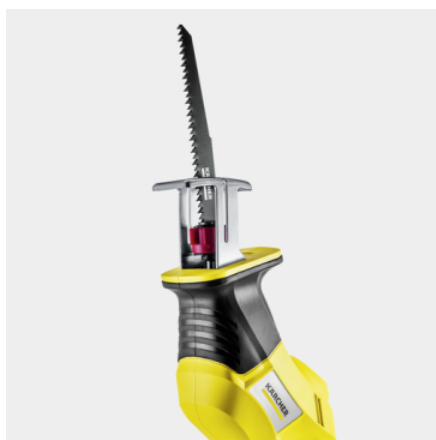

PGS 4-18

Entretien facile des espaces verts : la scie coupe-branches à batterie PGS 4-18 vous permet de tailler sans effort et rapidement les branches, les buissons et les arbustes de petite comme de moyenne taille.

Référence

1.445-330.0

- Idéale pour tailler les branches, les buissons et les arbustes de petite comme de moyenne taille
- Fonctionnement sur batterie, batterie et chargeur disponibles comme accessoires spéciaux
- Compatible avec la plateforme 18 V Battery Power de Kärcher

Caractéristiques techniques

Code EAN		4054278966854
Appareil sans fil		1
Plateforme de batteries		Plateforme de batterie 18 V
Cycles par minute	min-1	max. 2500
Diamètre de coupe avec pince à mâchoire pour branches	mm	max. 50
Diamètre de coupe sans pince à mâchoire pour branches	mm	max. 80
Longueur de la lame de scie	mm	150
Volume sonore	dB/A	83
Voltage	V	18
Autonomie par charge de batterie *	Coupes	max. 120 (2,5 Ah) / max. 240 (5 Ah)
Autonomie par charge de la batterie	min	max. 18 (2,5 Ah) / max. 36 (5 Ah)
Poids sans accessoires	kg	1,4
Poids avec emballage	kg	2,1
Dimensions (L × l × H)	mm	475 × 89 × 174

Équipement

Variante	Batterie et chargeur non inclus
Pince à mâchoire pour branches	■
Support pour batterie	■
Lame de scie	Bois

■ Standard.

* Ø de branche : 5 cm

Lame de scie de qualité « Made in Germany »