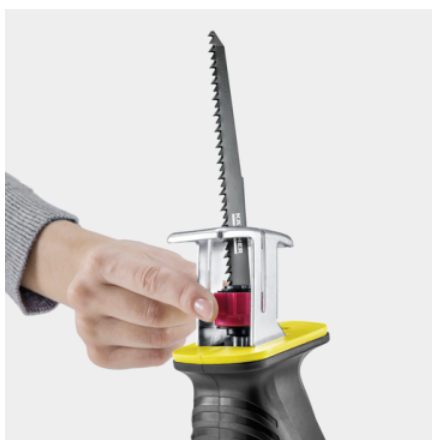

PGS 4-18

Entretien facile des espaces verts : la scie coupe-branches à batterie PGS 4-18 vous permet de tailler sans effort et rapidement les branches, les buissons et les arbustes de petite comme de moyenne taille.

Référence

1.445-330.0

- Idéale pour tailler les branches, les buissons et les arbustes de petite comme de moyenne taille
- Fonctionnement sur batterie, batterie et chargeur disponibles comme accessoires spéciaux
- Compatible avec la plateforme 18 V Battery Power de Kärcher

Équipement

Variante	Batterie et chargeur non inclus
Pince à mâchoire pour branches	■
Support pour batterie	■
Lame de scie	Bois

■ Standard.

* Ø de branche : 5 cm

Lame de scie de qualité « Made in Germany »

- Pour des performances de coupe optimales.

Remplacement de lame de scie sans outils

- Remplacement rapide et simple de la lame de scie, sans outils supplémentaires.

Pince à mâchoire pour branches amovible