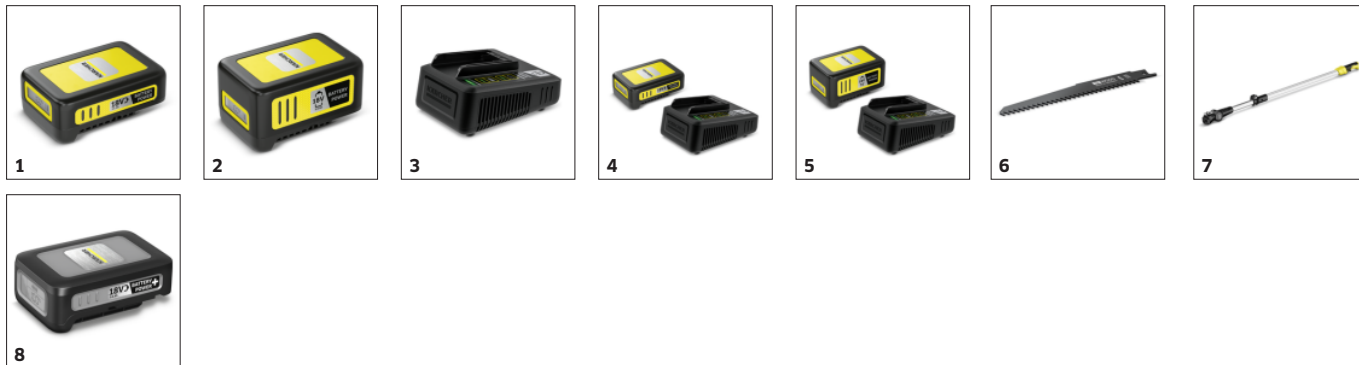

- Garantit un maintien sûr, même en coupant d'une seule main.
- Amovible sans outils en fonction de l'utilisation et des besoins.

ACCESSOIRES POUR PGS 4-18 1.445-330.0

		Référence	Descriptif	
BATTERIES				
Battery Power 18/25	1	2.445-034.0	Batterie interchangeable Kärcher Battery Power 18 V/2,5 Ah avec technologie temps réel innovante à afficheur LCD pour l'affichage de l'état de la batterie. Utilisable dans tous les appareils de la plateforme de batterie Kärcher 18 V.	<input type="checkbox"/>
Battery Power 18/50	2	2.445-035.0	Batterie interchangeable Kärcher Battery Power 18 V/5,0 Ah avec technologie temps réel innovante à afficheur LCD pour l'affichage de l'état de la batterie. Utilisable dans tous les appareils de la plateforme de batterie Kärcher 18 V.	<input type="checkbox"/>
CHARGEURS				
Chargeur rapide Battery Power 18 V	3	2.445-032.0	Le chargeur rapide permet de recharger à 80 % la batterie interchangeable Kärcher Battery Power 18 V/2,5 Ah en seulement quarante-quatre minutes et convient pour toutes les batteries de la plateforme de batterie Kärcher 18 V.	<input type="checkbox"/>
KIT DE DÉMARRAGE BATTERIE ET CHARGEUR				
Démarrreur kit Battery Power 18/25	4	2.445-062.0	Kit de démarrage Battery Power 18/25 avec batterie interchangeable Battery Power 18 V/2,5 Ah à technologie temps réel innovante et chargeur rapide 18 V. Pour tous les appareils de la plateforme de batterie Kärcher 18 V.	<input type="checkbox"/>
Démarrreur kit Battery Power 18/50	5	2.445-063.0	Inclut une batterie interchangeable Kärcher Battery Power 18 V/5,0 Ah et un chargeur rapide 18 V : le kit de démarrage Battery Power 18/50 utilisable pour tous les appareils de la plateforme de batterie Kärcher 18 V.	<input type="checkbox"/>
TREE LOPPER / PRUNING SAW				
Lames de scie	6	2.445-246.0	Tranchantes et précises : ces lames de scie sont adaptées au sciage du bois à l'aide de la scie coupe-branches à batterie PGS 4-18 et garantissent un résultat de coupe optimal.	<input type="checkbox"/>
Rallonge télescopique	7	2.445-247.0	Pour travailler même à des hauteurs vertigineuses : le manche télescopique est l'accessoire parfait pour la scie coupe-branches à batterie PGS 4-18 et permet de tailler le branchage et les branches jusqu'à une hauteur de 3,5 m.	<input type="checkbox"/>
BATTERIES				
Battery Power+ 18/30	8	2.445-042.0	Avec technologie temps réel via un afficheur LCD : la batterie lithium-ion Battery Power+ 18 volts surpuissante. Capacité de 3,0 Ah assurant une grande autonomie. Avec surveillance de la tension et protection IPX5.	<input type="checkbox"/>