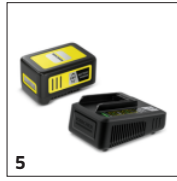

ACCESSOIRES POUR HGE 18-45 BATTERY SET 1.444-231.0

		Référence	Descriptif	
BATTERIES				
Battery Power 18/25	1	2.445-034.0	Batterie interchangeable Kärcher Battery Power 18 V/2,5 Ah avec technologie temps réel innovante à afficheur LCD pour l'affichage de l'état de la batterie. Utilisable dans tous les appareils de la plateforme de batterie Kärcher 18 V.	■
Battery Power 18/50	2	2.445-035.0	Batterie interchangeable Kärcher Battery Power 18 V/5,0 Ah avec technologie temps réel innovante à afficheur LCD pour l'affichage de l'état de la batterie. Utilisable dans tous les appareils de la plateforme de batterie Kärcher 18 V.	□
CHARGEURS				
Chargeur rapide Battery Power 18 V	3	2.445-032.0	Le chargeur rapide permet de recharger à 80 % la batterie interchangeable Kärcher Battery Power 18 V/2,5 Ah en seulement quarante-quatre minutes et convient pour toutes les batteries de la plateforme de batterie Kärcher 18 V.	□
KIT DE DÉMARRAGE BATTERIE ET CHARGEUR				
Démarrreur kit Battery Power 18/25	4	2.445-062.0	Kit de démarrage Battery Power 18/25 avec batterie interchangeable Battery Power 18 V/2,5 Ah à technologie temps réel innovante et chargeur rapide 18 V. Pour tous les appareils de la plateforme de batterie Kärcher 18 V.	□
Démarrreur kit Battery Power 18/50	5	2.445-063.0	Inclut une batterie interchangeable Kärcher Battery Power 18 V/5,0 Ah et un chargeur rapide 18 V : le kit de démarrage Battery Power 18/50 utilisable pour tous les appareils de la plateforme de batterie Kärcher 18 V.	□
BATTERIES				
Battery Power+ 18/30	6	2.445-042.0	Avec technologie temps réel via un afficheur LCD : la batterie lithium-ion Battery Power+ 18 volts surpuissante. Capacité de 3,0 Ah assurant une grande autonomie. Avec surveillance de la tension et protection IPX5.	□

■ Standard. □ Accessoires optionnels. ○ Détergents.