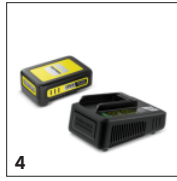

ACCESSOIRES POUR HGE 18-45 BATTERY SET 1.444-231.0

		Référence	Descriptif	
BATTERIES				
Battery Power 18/25	1	2.445-034.0	Batterie interchangeable Kärcher Battery Power 18 V/2,5 Ah avec technologie temps réel innovante à afficheur LCD pour l'affichage de l'état de la batterie. Utilisable dans tous les appareils de la plateforme de batterie Kärcher 18 V.	■
Battery Power 18/50	2	2.445-035.0	Batterie interchangeable Kärcher Battery Power 18 V/5,0 Ah avec technologie temps réel innovante à afficheur LCD pour l'affichage de l'état de la batterie. Utilisable dans tous les appareils de la plateforme de batterie Kärcher 18 V.	□
CHARGEURS				
Chargeur rapide Battery Power 18 V	3	2.445-032.0	Le chargeur rapide permet de recharger à 80 % la batterie interchangeable Kärcher Battery Power 18 V/2,5 Ah en seulement quarante-quatre minutes et convient pour toutes les batteries de la plateforme de batterie Kärcher 18 V.	□
KIT DE DÉMARRAGE BATTERIE ET CHARGEUR				
Démarrreur kit Battery Power 18/25	4	2.445-062.0	Kit de démarrage Battery Power 18/25 avec batterie interchangeable Battery Power 18 V/2,5 Ah à technologie temps réel innovante et chargeur rapide 18 V. Pour tous les appareils de la plateforme de batterie Kärcher 18 V.	□
Démarrreur kit Battery Power 18/50	5	2.445-063.0	Inclut une batterie interchangeable Kärcher Battery Power 18 V/5,0 Ah et un chargeur rapide 18 V : le kit de démarrage Battery Power 18/50 utilisable pour tous les appareils de la plateforme de batterie Kärcher 18 V.	□
BATTERIES				
Battery Power+ 18/30	6	2.445-042.0	Avec technologie temps réel via un afficheur LCD : la batterie lithium-ion Battery Power+ 18 volts surpuissante. Capacité de 3,0 Ah assurant une grande autonomie. Avec surveillance de la tension et protection IPX5.	□

■ Standard. □ Accessoires optionnels. ○ Détergents.