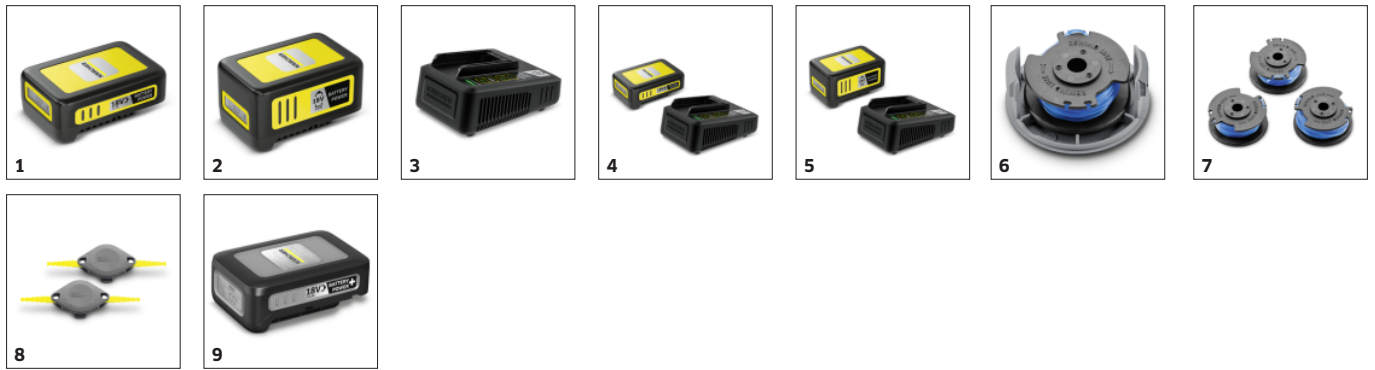

ACCESSOIRES POUR LTR 18-25 BATTERY SET 1.444-301.0

	Référence	Descriptif	
BATTERIES			
Battery Power 18/25	1 2.445-034.0	Batterie interchangeable Kärcher Battery Power 18 V/2,5 Ah avec technologie temps réel innovante à afficheur LCD pour l'affichage de l'état de la batterie. Utilisable dans tous les appareils de la plateforme de batterie Kärcher 18 V.	☒
Battery Power 18/50	2 2.445-035.0	Batterie interchangeable Kärcher Battery Power 18 V/5,0 Ah avec technologie temps réel innovante à afficheur LCD pour l'affichage de l'état de la batterie. Utilisable dans tous les appareils de la plateforme de batterie Kärcher 18 V.	☐
CHARGEURS			
Chargeur rapide Battery Power 18 V	3 2.445-032.0	Le chargeur rapide permet de recharger à 80 % la batterie interchangeable Kärcher Battery Power 18 V/2,5 Ah en seulement quarante-quatre minutes et convient pour toutes les batteries de la plateforme de batterie Kärcher 18 V.	☐
KIT DE DÉMARRAGE BATTERIE ET CHARGEUR			
Démarrreur kit Battery Power 18/25	4 2.445-062.0	Kit de démarrage Battery Power 18/25 avec batterie interchangeable Battery Power 18 V/2,5 Ah à technologie temps réel innovante et chargeur rapide 18 V. Pour tous les appareils de la plateforme de batterie Kärcher 18 V.	☐
Démarrreur kit Battery Power 18/50	5 2.445-063.0	Inclut une batterie interchangeable Kärcher Battery Power 18 V/5,0 Ah et un chargeur rapide 18 V : le kit de démarrage Battery Power 18/50 utilisable pour tous les appareils de la plateforme de batterie Kärcher 18 V.	☐
COUPE-BORDURE			
Bobine de fil 1,6 mm	6 2.444-014.0	La bobine de fil de coupe torsadé assure de bons résultats, y compris dans les endroits difficiles d'accès. Compatible avec les modèles LTR 18-25 Battery et LTR 18-30 Battery.	☒
Pack de trois bobines de fil de 1,6 mm	7 2.444-016.0	Le pack de trois bobines de fil de coupe torsadé de 1,6 mm assure des résultats nets dans les endroits difficiles d'accès. Compatible avec les modèles LTR 18-25 Battery et LTR 18-30 Battery.	☐
Couteau de débroussaillage double LTR Battery	8 2.444-022.0	Dans certaines zones difficiles d'accès du jardin, la végétation prolifère ? Rien ne résiste à ce couteau de débroussaillage à double lame, compatible avec tous les coupe-bordures de la gamme Kärcher Battery Power 18 ou 36 V.	☐
BATTERIES			
Battery Power+ 18/30	9 2.445-042.0	Avec technologie temps réel via un afficheur LCD : la batterie lithium-ion Battery Power+ 18 volts surpuissante. Capacité de 3,0 Ah assurant une grande autonomie. Avec surveillance de la tension et protection IPX5.	☐

■ Standard. □ Accessoires optionnels. ○ Détergents.