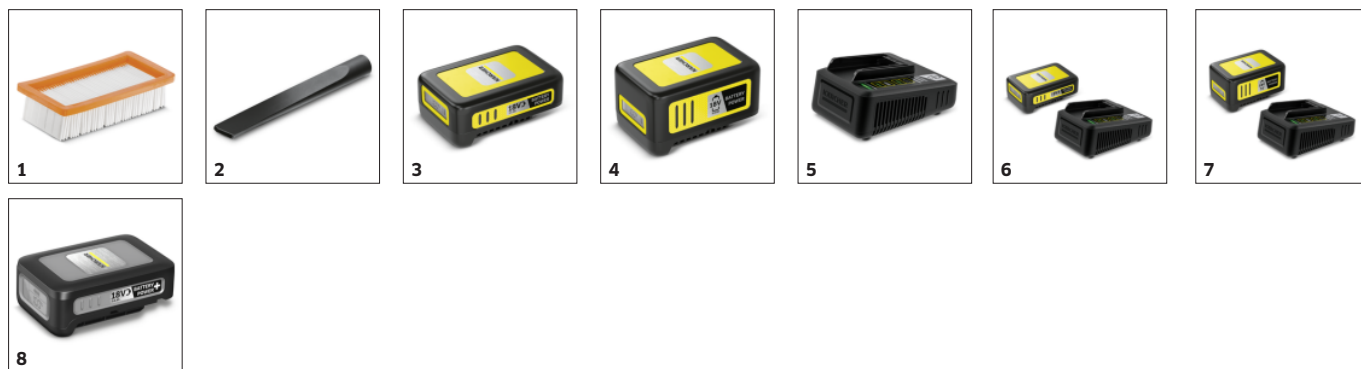

- Décolmatage du filtre puissant sur simple pression d'un bouton.
- Pour une puissance d'aspiration constamment élevée et une grande quantité de saletés.

ACCESSOIRES POUR AD 2 BATTERY 1.348-300.0

		Référence	Descriptif	
ASPIRATEURS				
Filtre				
Filtre plissé plat KFI 7420	1	6.415-953.0	Filtre plissé plat robuste, spécialement conçu pour l'aspirateur cendres et poussières. Pour une puissance d'aspiration prolongée.	■
Suceurs				
Suceur pour fentes extra long	2	2.863-307.0	Suceur pour fentes extra long (350 mm) en matériau ignifuge pour aspirer les cendres froides. Compatible avec tous les aspirateurs cendres et poussières Kärcher du segment Home & Garden.	□
BATTERIES				
Battery Power 18/25	3	2.445-034.0	Batterie interchangeable Kärcher Battery Power 18 V/2,5 Ah avec technologie temps réel innovante à afficheur LCD pour l'affichage de l'état de la batterie. Utilisable dans tous les appareils de la plateforme de batterie Kärcher 18 V.	□
Battery Power 18/50	4	2.445-035.0	Batterie interchangeable Kärcher Battery Power 18 V/5,0 Ah avec technologie temps réel innovante à afficheur LCD pour l'affichage de l'état de la batterie. Utilisable dans tous les appareils de la plateforme de batterie Kärcher 18 V.	□
CHARGEURS				
Chargeur rapide Battery Power 18 V	5	2.445-032.0	Le chargeur rapide permet de recharger à 80 % la batterie interchangeable Kärcher Battery Power 18 V/2,5 Ah en seulement quarante-quatre minutes et convient pour toutes les batteries de la plateforme de batterie Kärcher 18 V.	□
KIT DE DÉMARRAGE BATTERIE ET CHARGEUR				
Démarrreur kit Battery Power 18/25	6	2.445-062.0	Kit de démarrage Battery Power 18/25 avec batterie interchangeable Battery Power 18 V/2,5 Ah à technologie temps réel innovante et chargeur rapide 18 V. Pour tous les appareils de la plateforme de batterie Kärcher 18 V.	□
Démarrreur kit Battery Power 18/50	7	2.445-063.0	Inclut une batterie interchangeable Kärcher Battery Power 18 V/5,0 Ah et un chargeur rapide 18 V : le kit de démarrage Battery Power 18/50 utilisable pour tous les appareils de la plateforme de batterie Kärcher 18 V.	□
BATTERIES				
Battery Power+ 18/30	8	2.445-042.0	Avec technologie temps réel via un afficheur LCD : la batterie lithium-ion Battery Power+ 18 volts surpuissante. Capacité de 3,0 Ah assurant une grande autonomie. Avec surveillance de la tension et protection IPX5.	□