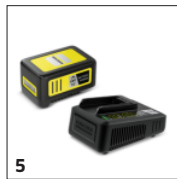

- Décolmatage du filtre puissant sur simple pression d'un bouton.
- Pour une puissance d'aspiration constamment élevée et une grande quantité de saletés.

ACCESSOIRES POUR AD 2 BATTERY SET 1.348-301.0

	Référence	Descriptif	
BATTERIES			
Battery Power 18/25	1 2.445-034.0	Batterie interchangeable Kärcher Battery Power 18 V/2,5 Ah avec technologie temps réel innovante à afficheur LCD pour l'affichage de l'état de la batterie. Utilisable dans tous les appareils de la plateforme de batterie Kärcher 18 V.	■
Battery Power 18/50	2 2.445-035.0	Batterie interchangeable Kärcher Battery Power 18 V/5,0 Ah avec technologie temps réel innovante à afficheur LCD pour l'affichage de l'état de la batterie. Utilisable dans tous les appareils de la plateforme de batterie Kärcher 18 V.	□
CHARGEURS			
Chargeur rapide Battery Power 18 V	3 2.445-032.0	Le chargeur rapide permet de recharger à 80 % la batterie interchangeable Kärcher Battery Power 18 V/2,5 Ah en seulement quarante-quatre minutes et convient pour toutes les batteries de la plateforme de batterie Kärcher 18 V.	□
KIT DE DÉMARRAGE BATTERIE ET CHARGEUR			
Démarrageur kit Battery Power 18/25	4 2.445-062.0	Kit de démarrage Battery Power 18/25 avec batterie interchangeable Battery Power 18 V/2,5 Ah à technologie temps réel innovante et chargeur rapide 18 V. Pour tous les appareils de la plateforme de batterie Kärcher 18 V.	□
Démarrageur kit Battery Power 18/50	5 2.445-063.0	Inclut une batterie interchangeable Kärcher Battery Power 18 V/5,0 Ah et un chargeur rapide 18 V : le kit de démarrage Battery Power 18/50 utilisable pour tous les appareils de la plateforme de batterie Kärcher 18 V.	□
ASPIRATEURS			
Filtre			
Filtre plissé plat KFI 7420	6 6.415-953.0	Filtre plissé plat robuste, spécialement conçu pour l'aspirateur cendres et poussières. Pour une puissance d'aspiration prolongée.	■
Suceurs			
Suceur pour fentes extra long	7 2.863-307.0	Suceur pour fentes extra long (350 mm) en matériau ignifuge pour aspirer les cendres froides. Compatible avec tous les aspirateurs cendres et poussières Kärcher du segment Home & Garden.	□
BATTERIES			
Battery Power+ 18/30	8 2.445-042.0	Avec technologie temps réel via un afficheur LCD : la batterie lithium-ion Battery Power+ 18 volts surpuissante. Capacité de 3,0 Ah assurant une grande autonomie. Avec surveillance de la tension et protection IPX5.	□