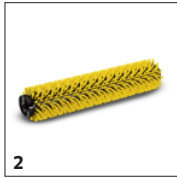

■ Standard.

L'utilisation de cet appareil nécessite une formation.

2 brosses-rouleaux à rotation inversée.

- Rendement de nettoyage élevé
- Nettoie simultanément les fibres des deux côtés.
- Contact uniforme sur le sol, même sur des surfaces inégales

2 en 1

- Nettoie et brosses en même temps.
- Contenant à déchets inclus.

ACCESSOIRES POUR BRS 43/500C 1.006-671.0

1

2

3

| | Référence | Descriptif | |
|---------------------------------|---------------|---|---|
| BROSSES-ROULEAUX | | | |
| Brosse-rouleau, 430 mm | 1 8.640-259.0 | Standard, 2 unités nécessaires. | ■ |
| | 2 8.629-774.0 | Pour la laine. | □ |
| NETTOYEUR POUR MOQUETTES | | | |
| Autres accessoires | | | |
| Buse de rechange BRS 43/500 C | 3 8.601-255.0 | Buse d'injection de rechange pour la BRS 43/500 C, permettant une application uniforme de la solution de nettoyage. | ■ |