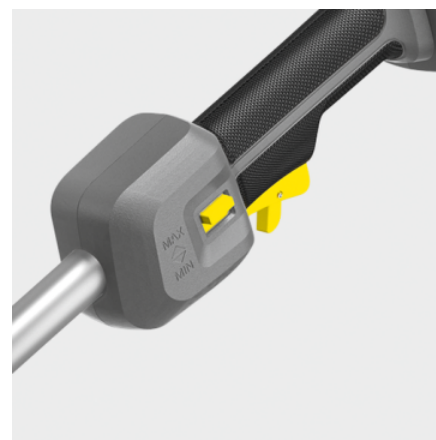

## LT 380/36 BP

Idéal pour les endroits difficiles d'accès mais tout aussi performant sur les surfaces : notre coupe-bordures sans fil performant LT 380/36 Bp s'illustre par sa flexibilité maximale et son maniement confortable.

### Caractéristiques techniques

Code EAN		4054278634333
Plateforme de batteries		Plateforme de batterie 36 V
Diamètre du fil	mm	1,6
Réajustement du fil		Réajustement automatique du fil par contact
Forme du fil		Rond, muni de creux
Réglage de la vitesse		oui
Vitesse de rotation	U/min	Niveau 1: 4600 / Niveau 2: 5600
Outil de coupe		Tête de fil
Diamètre du cercle de coupe	cm	38
Voltage	V	36
Autonomie par charge de la batterie	min	max. 35 (6,0 Ah) / max. 45 (7,5 Ah)
Poids sans accessoires	kg	3,5
Poids avec emballage	kg	5,6
Dimensions (L × l × H)	mm	1780 × 360 × 250

## Poignée ronde ergonomique

- Permet un travail confortable.
- Réglable individuellement en fonction de l'utilisateur.

## Tête de coupe robuste

- Réajustement facile du fil de coupe en pressant la tête contre le sol.
- Mise en place facile et confortable du fil.