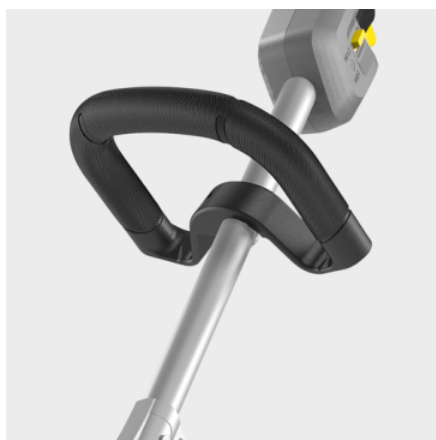

## LT 380/36 BP

Idéal pour les endroits difficiles d'accès mais tout aussi performant sur les surfaces : notre coupe-bordures sans fil performant LT 380/36 Bp s'illustre par sa flexibilité maximale et son maniement confortable.

### Référence

1.042-502.0

- Moteur sans balais
- Poignée ronde ergonomique
- Faible poids et centre de gravité idéal

### Caractéristiques techniques

Code EAN		4054278634333
Plateforme de batteries		Plateforme de batterie 36 V
Diamètre du fil	mm	1,6
Réajustement du fil		Réajustement automatique du fil par contact
Forme du fil		Rond, muni de creux
Réglage de la vitesse		oui
Vitesse de rotation	U/min	Niveau 1: 4600 / Niveau 2: 5600
Outil de coupe		Tête de fil
Diamètre du cercle de coupe	cm	38
Voltage	V	36
Autonomie par charge de la batterie	min	max. 35 (6,0 Ah) / max. 45 (7,5 Ah)
Poids sans accessoires	kg	3,5
Poids avec emballage	kg	5,6
Dimensions (L × l × H)	mm	1780 × 360 × 250

## Poignée ronde ergonomique

- Permet un travail confortable.
- Réglable individuellement en fonction de l'utilisateur.