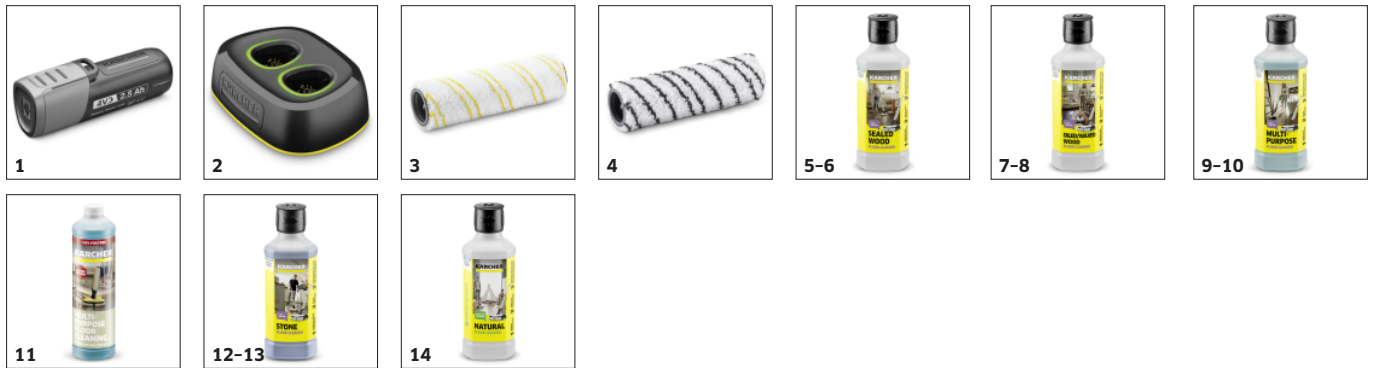

ACCESSOIRES POUR FC 2-4 BATTERY SET 1.056-200.0

	Référence	Descriptif	
BATTERIES			
Battery Power 4/25	1 2.443-002.0	La batterie interchangeable Kärcher Battery Power 2,5 Ah est utilisable dans tous les appareils Kärcher Battery Power 4 V.	■
CHARGEURS			
Chargeur rapide Duo Battery Power 4 V	2 2.443-060.0	Le chargeur rapide Duo permet de recharger jusqu'à 2 batteries interchangeables Kärcher Battery Power, de 2,5 Ah chacune, à 80 % en seulement 50 min et est compatible avec toutes les batteries interchangeables Kärcher Battery Power 4 V.	□
NETTOYEUR DE SOLS			
Rouleaux			
Rouleau universel FC 2-4	3 2.863-329.0	Rouleau universel pour un nettoyage à faible humidité et un entretien tout en douceur de tous les sols durs. Non pelucheux, très absorbant et résistant. Lavable en machine jusqu'à 60 °C.	■
Rouleau spécial carrelage et pierre FC 2-4	4 2.863-331.0	Nettoyage ultra facile des sols durs résistants et des joints encrassés : avec le rouleau spécial carrelage et pierre pour le nettoyeur de sols FC 2-4 contre les salissures tenaces. Rouleau lavable en machine jusqu'à 60 °C.	□
HARTBODENREINIGER			
Nettoyant pour sols en bois RM 534	5 6.295-941.0	Pour un nettoyage, un rafraîchissement et un entretien puissants mais tout de même doux des sols en bois vernis. Avec protection contre l'humidité pour éviter que le sol ne se gonfle. Avec une odeur de citron agréable.	○
Nettoyant sol bois vernis RM 534	6 6.296-044.0		○
Nettoyant pour parquet ciré RM 535	7 6.295-942.0	FC Détergent pour parquet RM 535 nettoie, entretient et protège les sols en bois huilés et cirés et laisse une brillance mate comme la soie sans traits, sans besoin de rincer après. Avec une odeur de cire d'abeille agréable.	○
Nettoyant sol bois huilé et ciré RM 535	8 6.296-045.0		○
Nettoyant universel pour sols RM 536	9 6.295-944.0	Pour tous les sols durs : le nettoyant universel RM 536 pour un nettoyage performant. Enlève les marques de pas pour des résultats sans traits. Avec protection contre l'humidité pour éviter que le sol ne se gonfle. Avec une odeur de citron agréable.	○
Nettoyant sol dur universel RM 536	10 6.296-046.0		○
Multi-purpose floor cleaning RM 536	11 6.296-188.0		○
Nettoyant pour sols en pierre RM 537	12 6.295-943.0	FC Détergent Pierre RM 537 pour des résultats sans traits sur les carreaux, les pierres et les pierres naturelles. Enlève de façon efficace mais tout de même douce les marques de pas et convient également au vinyl, PVC et linoléum.	○
Nettoyant sol pierre RM 537	13 6.296-047.0		○
Nettoyant naturel pour sols RM 538N	14 6.296-286.0	Idéal pour tous les sols durs vitrifiés : le nettoyant naturel pour sols RM 538N à formule végétale pour une propreté durable. Très efficace contre la saleté et les odeurs désagréables.	○

■ Standard. □ Accessoires optionnels. ○ Détergents.