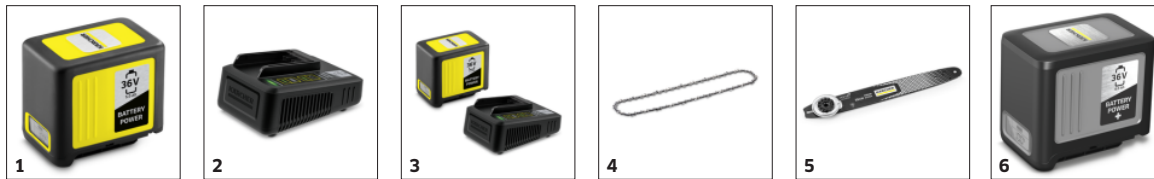

ACCESSOIRES POUR CNS 36-35 BATTERY

1.444-050.0

		Référence	Descriptif	
BATTERIES				
Battery Power 36/50	1	2.445-031.0	Batterie interchangeable Battery Power 36 V/5,0 Ah avec technologie temps réel innovante à afficheur LCD pour l'affichage de l'état de la batterie. Compatible avec tous les appareils de la plateforme de batterie Kärcher 36 V.	☐
CHARGEURS				
Chargeur rapide Battery Power 36 V	2	2.445-033.0	Avec ce chargeur rapide, quarante-huit minutes suffisent pour recharger à 80 % la batterie interchangeable 36 V/2,5 Ah. Convient également pour toutes les autres batteries de la plateforme de batterie Kärcher 36 V.	☐
KIT DE DÉMARRAGE BATTERIE ET CHARGEUR				
Démarréur kit Battery Power 36/50	3	2.445-065.0	Kit de démarrage Battery Power 36/50 avec batterie interchangeable Battery Power 36 V/5,0 Ah et chargeur rapide 36 V. Utilisable pour tous les appareils de la plateforme de batterie Kärcher 36 V.	☐
TRONÇONNEUSE				
Chaîne CNS 36-35 Battery	4	2.444-020.0	Garantit une qualité de coupe maximale à tout moment : la chaîne pour le lamier de 35 cm de la tronçonneuse sans fil CNS 36-35 Battery. À faible effet de rebond et équipé d'un système de tension de chaîne sans outils.	☐
Saw blade CNS 36-35	5	6.444-404.0	Parfaitement adapté à la tronçonneuse à batterie CNS 18-30 de Kärcher : le rail de guidage se remplace facilement et favorise un résultat de coupe optimal.	☐
BATTERIES				
Battery Power+ 36/60	6	2.042-022.0	Batterie lithium-ion Battery Power+ 36 volts surpuissante d'une capacité de 6,0 Ah assurant une grande autonomie. Avec technologie temps réel innovante via afficheur LCD et surveillance de la tension.	☐

■ Standard. □ Accessoires optionnels. ○ Détergents.