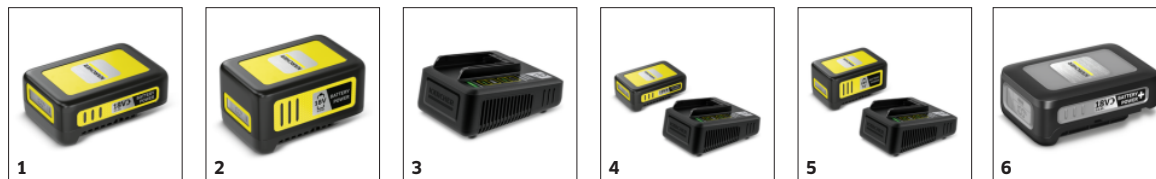

ACCESSOIRES POUR HGE 18-45 BATTERY

1.444-230.0

		Référence	Descriptif	
BATTERIES				
Battery Power 18/25	1	2.445-034.0	Batterie interchangeable Kärcher Battery Power 18 V/2,5 Ah avec technologie temps réel innovante à afficheur LCD pour l'affichage de l'état de la batterie. Utilisable dans tous les appareils de la plateforme de batterie Kärcher 18 V.	☐
Battery Power 18/50	2	2.445-035.0	Batterie interchangeable Kärcher Battery Power 18 V/5,0 Ah avec technologie temps réel innovante à afficheur LCD pour l'affichage de l'état de la batterie. Utilisable dans tous les appareils de la plateforme de batterie Kärcher 18 V.	☐
CHARGEURS				
Chargeur rapide Battery Power 18 V	3	2.445-032.0	Le chargeur rapide permet de recharger à 80 % la batterie interchangeable Kärcher Battery Power 18 V/2,5 Ah en seulement quarante-quatre minutes et convient pour toutes les batteries de la plateforme de batterie Kärcher 18 V.	☐
KIT DE DÉMARRAGE BATTERIE ET CHARGEUR				
Démarrreur kit Battery Power 18/25	4	2.445-062.0	Kit de démarrage Battery Power 18/25 avec batterie interchangeable Battery Power 18 V/2,5 Ah à technologie temps réel innovante et chargeur rapide 18 V. Pour tous les appareils de la plateforme de batterie Kärcher 18 V.	☐
Démarrreur kit Battery Power 18/50	5	2.445-063.0	Inclut une batterie interchangeable Kärcher Battery Power 18 V/5,0 Ah et un chargeur rapide 18 V : le kit de démarrage Battery Power 18/50 utilisable pour tous les appareils de la plateforme de batterie Kärcher 18 V.	☐
BATTERIES				
Battery Power+ 18/30	6	2.445-042.0	Avec technologie temps réel via un afficheur LCD : la batterie lithium-ion Battery Power+ 18 volts surpuissante. Capacité de 3,0 Ah assurant une grande autonomie. Avec surveillance de la tension et protection IPX5.	☐

■ Standard. ☐ Accessoires optionnels. ☐ Détergents.