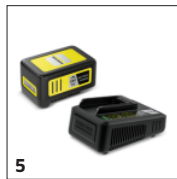

ACCESSOIRES POUR HGE 18-50 BATTERY SET 1.444-241.0

		Référence	Descriptif	
BATTERIES				
Battery Power 18/25	1	2.445-034.0	Batterie interchangeable Kärcher Battery Power 18 V/2,5 Ah avec technologie temps réel innovante à afficheur LCD pour l'affichage de l'état de la batterie. Utilisable dans tous les appareils de la plateforme de batterie Kärcher 18 V.	■
Battery Power 18/50	2	2.445-035.0	Batterie interchangeable Kärcher Battery Power 18 V/5,0 Ah avec technologie temps réel innovante à afficheur LCD pour l'affichage de l'état de la batterie. Utilisable dans tous les appareils de la plateforme de batterie Kärcher 18 V.	□
CHARGEURS				
Chargeur rapide Battery Power 18 V	3	2.445-032.0	Le chargeur rapide permet de recharger à 80 % la batterie interchangeable Kärcher Battery Power 18 V/2,5 Ah en seulement quarante-quatre minutes et convient pour toutes les batteries de la plateforme de batterie Kärcher 18 V.	■
KIT DE DÉMARRAGE BATTERIE ET CHARGEUR				
Démarrreur kit Battery Power 18/25	4	2.445-062.0	Kit de démarrage Battery Power 18/25 avec batterie interchangeable Battery Power 18 V/2,5 Ah à technologie temps réel innovante et chargeur rapide 18 V. Pour tous les appareils de la plateforme de batterie Kärcher 18 V.	□
Démarrreur kit Battery Power 18/50	5	2.445-063.0	Inclut une batterie interchangeable Kärcher Battery Power 18 V/5,0 Ah et un chargeur rapide 18 V : le kit de démarrage Battery Power 18/50 utilisable pour tous les appareils de la plateforme de batterie Kärcher 18 V.	□
BATTERIES				
Battery Power+ 18/30	6	2.445-042.0	Avec technologie temps réel via un afficheur LCD : la batterie lithium-ion Battery Power+ 18 volts surpuissante. Capacité de 3,0 Ah assurant une grande autonomie. Avec surveillance de la tension et protection IPX5.	□

■ Standard. □ Accessoires optionnels. ○ Détergents.