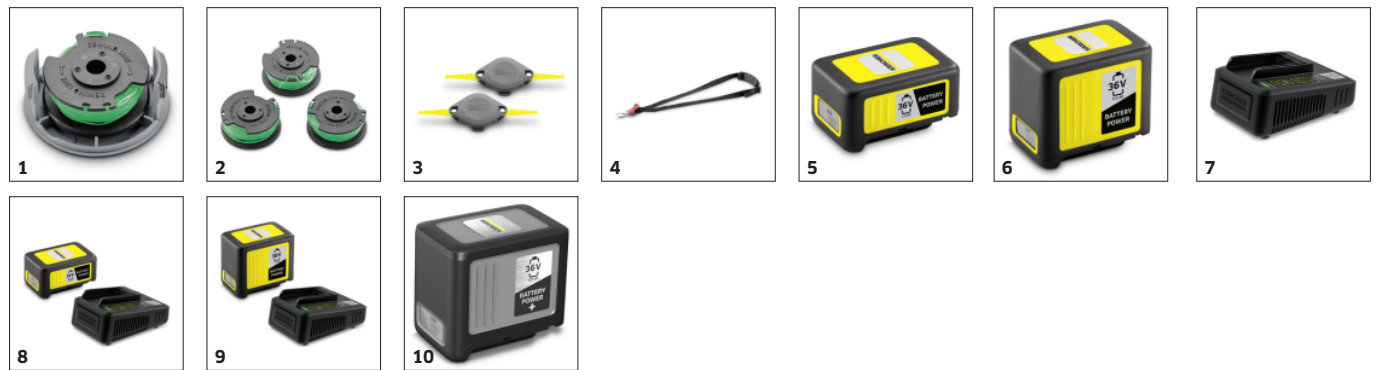

ACCESSOIRES POUR LTR 36-33 BATTERY

1.444-350.0

	Référence	Descriptif	
COUPE-BORDURE			
Bobine de fil 2,0 mm	1 2.444-015.0	La bobine de fil de coupe torsadé assure de bons résultats, y compris dans les endroits difficiles d'accès. Compatible avec les modèles LTR 3-18 Dual et LTR 36-33 Battery.	■
Pack de trois bobines de fil de 2,0 mm	2 2.444-017.0	Le pack de trois bobines de fil de coupe torsadé de 2,0 mm assure des résultats nets dans les endroits difficiles d'accès. Compatible avec les modèles LTR 3-18 Dual et LTR 36-33 Battery.	□
Couteau de débroussaillage double LTR Battery	3 2.444-022.0	Dans certaines zones difficiles d'accès du jardin, la végétation prolifère ? Rien ne résiste à ce couteau de débroussaillage à double lame, compatible avec tous les coupe-bordures de la gamme Kärcher Battery Power 18 ou 36 V.	□
ACCESSORIES GARDEN TOOLS GENERAL			
Sangle des épaules	4 2.445-242.0	Confortable et moins pénible pour l'utilisateur : la sangle d'épaule ergonomique pour un travail prolongé sans fatigue. Compatible avec de nombreux outils de jardinage Kärcher sans fil.	■
BATTERIES			
Battery Power 36/25	5 2.445-030.0	Batterie interchangeable Kärcher Battery Power 36 V/2,5 Ah avec technologie temps réel innovante à afficheur LCD pour l'affichage de l'état de la batterie. Utilisable dans tous les appareils de la plateforme de batterie Kärcher 36 V.	□
Battery Power 36/50	6 2.445-031.0	Batterie interchangeable Battery Power 36 V/5,0 Ah avec technologie temps réel innovante à afficheur LCD pour l'affichage de l'état de la batterie. Compatible avec tous les appareils de la plateforme de batterie Kärcher 36 V.	□
CHARGEURS			
Chargeur rapide Battery Power 36 V	7 2.445-033.0	Avec ce chargeur rapide, quarante-huit minutes suffisent pour recharger à 80 % la batterie interchangeable 36 V/2,5 Ah. Convient également pour toutes les autres batteries de la plateforme de batterie Kärcher 36 V.	□
KIT DE DÉMARRAGE BATTERIE ET CHARGEUR			
Démarrreur kit Battery Power 36/25	8 2.445-064.0	Le kit de démarrage Battery Power 36/25 inclut une batterie interchangeable Battery Power 36 V/2,5 Ah ainsi qu'un chargeur rapide 36 V. Pour tous les appareils de la plateforme de batterie Kärcher 36 V.	□
Démarrreur kit Battery Power 36/50	9 2.445-065.0	Kit de démarrage Battery Power 36/50 avec batterie interchangeable Battery Power 36 V/5,0 Ah et chargeur rapide 36 V. Utilisable pour tous les appareils de la plateforme de batterie Kärcher 36 V.	□
BATTERIES			
Battery Power+ 36/60	10 2.042-022.0	Batterie lithium-ion Battery Power+ 36 volts surpuissante d'une capacité de 6,0 Ah assurant une grande autonomie. Avec technologie temps réel innovante via afficheur LCD et surveillance de la tension.	□

■ Standard. □ Accessoires optionnels. ○ Détergents.