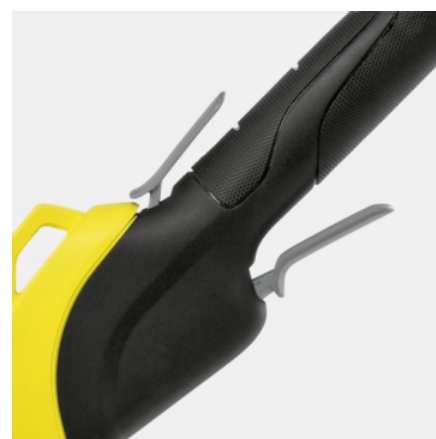

### Caractéristiques techniques

Code EAN		4054278549255
Appareil sans fil		1
Plateforme de batteries		Plateforme de batterie 36 V
Diamètre du cercle de coupe	cm	28 - 33
Outil de coupe		Tête de fil
Réajustement du fil		automatique
Forme du fil		tourné
Diamètre du fil	mm	2
Réglage de la vitesse		oui
Vitesse de rotation	U/min	7000
Voltage	V	36
Autonomie par charge de batterie *	m	max. 600 (2,5 Ah) / max. 1200 (5 Ah)
Autonomie par charge de la batterie	min	max. 35 (2,5 Ah) / max. 70 (5 Ah)
Poids sans accessoires	kg	2,7
Poids avec emballage	kg	4
Dimensions (L × l × H)	mm	1485 × 348 × 347

### Équipement

Variante	Batterie et chargeur non inclus
Bobine de fil	■
Étrier de protection des plantes	■
Poignée supplémentaire	■
Ceinture de maintien	■

■ Standard.

## Concentré de puissance

- Le coupe-bordures puissant permet aussi de venir à bout des herbes hautes et des herbes sauvages tenaces.

## Système de coupe efficace

- Le fil de coupe permet d'atteindre facilement les recoins et passages étroits du jardin.
- Le fil torsadé garantit une coupe précise et un fonctionnement très silencieux.