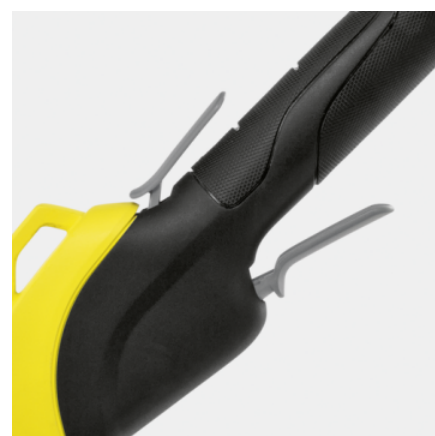

LTR 36-33 BATTERY SET

Un concentré de puissance qui ne laisse aucune chance aux graminées et herbes sauvages tenaces : le coupe-bordures sans fil réglable en continu LTR 36-33 Battery fourni sous forme de kit avec batterie et chargeur rapide.

Référence

1.444-351.0

- Système de coupe efficace avec déroulement du fil automatique
- Réglage en continu de la vitesse
- Diamètre du cercle de coupe réglable

Caractéristiques techniques

Code EAN		4054278550268
Appareil sans fil		1
Plateforme de batteries		Plateforme de batterie 36 V
Diamètre du cercle de coupe	cm	28 - 33
Outil de coupe		Tête de fil
Réajustement du fil		automatique
Forme du fil		tourné
Diamètre du fil	mm	2
Réglage de la vitesse		oui
Vitesse de rotation	U/min	7000
Type de batterie		Batterie interchangeable Lithium-ion
Voltage	V	36
Capacité	Ah	2,5
Autonomie par charge de batterie *	m	max. 600 (2,5 Ah) / max. 1200 (5 Ah)
Autonomie par charge de la batterie	min	max. 35 (2,5 Ah) / max. 70 (5 Ah)
Durée de charge de la batterie avec le chargeur rapide 80%/100%	min	48 / 78
Courant de charge	A	2,5
Raccordement secteur chargeur	V / Hz	100 - 240 / 50 - 60
Poids sans accessoires	kg	2,7
Poids avec emballage	kg	5,8

■ Standard.

Dimensions (L x l x H) mm 1485 x 348 x 347

* Bordure de pelouse

Concentré de puissance

- Le coupe-bordures puissant permet aussi de venir à bout des herbes hautes et des herbes sauvages tenaces.

Système de coupe efficace

- Le fil de coupe permet d'atteindre facilement les recoins et passages étroits du jardin.
- Le fil torsadé garantit une coupe précise et un fonctionnement très silencieux.

Réglage en continu de la vitesse