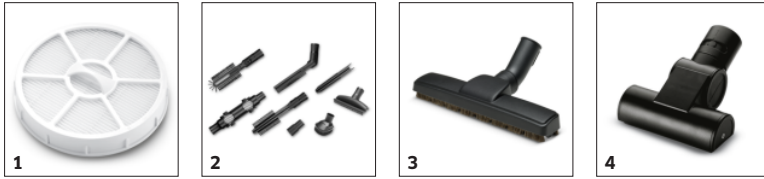

■ Standard.

Technologie multi-cyclone

- Plus besoin de remplacer le sac pour plus de simplicité et d'économies.
- Le bac à déchets se nettoie simplement à l'eau.

Filtre HEPA 13

- Filtration efficace des particules les plus fines, telles que le pollen et autres particules allergènes.
- L'air qui sort de l'aspirateur est propre, pour un environnement de vie sain.

Suceur de sol amovible

- Possibilité d'ajout d'autres accessoires pour le nettoyage adéquat d'autres zones de la maison.

ACCESSOIRES POUR VC 3

1.198-053.0

	Référence	Descriptif	
ASPIRATEURS			
Filtre			
Filtre HEPA 13*	1 2.863-238.0	Le filtre HEPA 13 (EN 1822:1998) pour l'aspirateur poussières multicyclonique VC 3 de Kärcher filtre de manière sûre et fiable les saletés les plus fines comme le pollen et les particules allergisantes. Idéal pour les personnes souffrant d'allergies.	<input checked="" type="checkbox"/>
Sets d'accessoires			
Kit de nettoyage VC	2 2.863-255.0	Le kit de nettoyage VC complet étend les applications des aspirateurs Kärcher VC 2 et VC 3. Le nettoyage est encore plus simple et travailler devient un plaisir.	<input type="checkbox"/>
Suceurs			
Brosse parquet	3 2.863-260.0	Brosse parquet Kärcher à poils souples pour nettoyer en douceur les parquets et autres sols durs fragiles.	<input type="checkbox"/>
Turbobrosse pour meubles	4 2.903-001.0	Buse avec brosse rotative à entraînement par air. Nettoie les capitonnages, fauteuils, canapés, coussins, lits, etc. et élimine en un tour de main les poils d'animaux, les miettes, même dans la voiture.	<input type="checkbox"/>