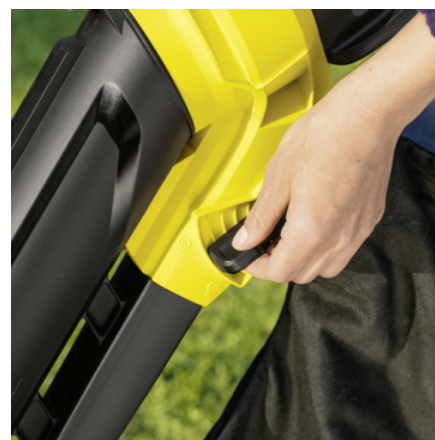

Equipement

Variante		Batterie et chargeur non inclus
Sac collecteur	■	
Roulettes de guidage amovibles	■	
Ceinture de maintien	■	

■ Standard.

Turbo Boost

- Permet une brève augmentation de puissance de la fonction d'aspiration et de soufflerie.

Réglage variable du régime

- Permet un ajustement en continu de la vitesse en fonction de l'application.

Levier sélecteur pour le choix de la fonction

- Réglage en continu entre aspiration et soufflage avec possibilité de combiner les deux modes.