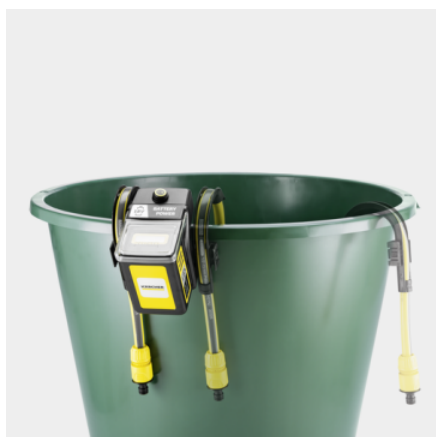

BP 2.000-18 BARREL

La pompe vide-fût à batterie BP 2.000-18 Barrel permet d'utiliser la précieuse eau de pluie directement à partir de la cuve, y compris dans les jardins sans prise de courant. Ainsi, vous économisez non seulement de l'eau potable mais également de l'argent.

Référence

1.645-475.0

- Fixation flexible au bord du récupérateur
- Avec préfiltre
- Idéale pour les jardins sans prise de courant

Caractéristiques techniques

Code EAN		4054278878102
Plateforme de batteries		Plateforme de batterie 18 V
Puissance moteur max.	W	80
Débit max.	l/h	< 2000
Hauteur de refoulement	m	max. 20
Pression	bar	max. 2
Profondeur d'immersion	m	max. 1,8
Température d'admission d'eau	°C	max. 35
Voltage	V	18
Autonomie par charge de la batterie	min	max. 25 (2,5 Ah) / max. 50 (5 Ah)
Poids sans accessoires	kg	1,1
Poids avec emballage	kg	1,6
Dimensions (L × l × H)	mm	173 × 135 × 316

Équipement

Support de batterie sur le fût	■
Fixation possible	■
Tuyau flexible à longueur réglable	■
Avec préfiltre	■
Interrupteur ON/OFF intégré	■
Guidage du flexible	■
Disjoncteur de surintensité	■

■ Standard.

Positionnement variable de la sortie de flexible dans 3 positions

- Adaptation parfaite à toutes les utilisations.

Plateforme de batterie Kärcher Battery Power 18 V

- Technologie temps réel à affichage LCD pour la batterie : autonomie restante, durée de charge restante et capacité de la batterie. Durable et performant grâce aux cellules lithium-ion. La batterie interchangeable peut être utilisée dans d'autres appareils de la plateforme Kärcher Battery Power 18 V.