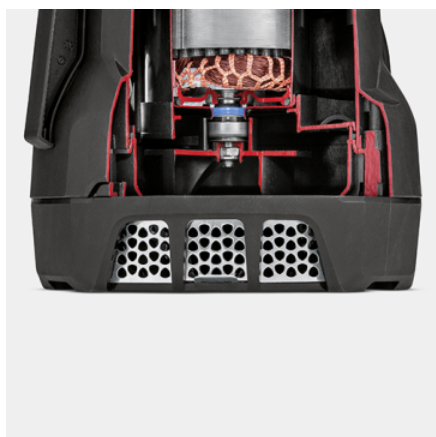

Roulement en céramique

- Pour une durée de vie prolongée