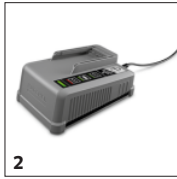

ACCESSOIRES POUR BATTERY POWER+ 36/75

2.445-043.0

		Référence	Descriptif	
CHARGEURS				
Chargeur universel Battery Power+ 18-36	1	2.445-054.0	Chargeur universel Battery Power+ avec indicateur d'état de fonctionnement à LED pour charger toutes les batteries lithium-ion Kärcher Battery Power et Kärcher Battery Power+ 18 et 36 V. Peut se fixer au mur.	☐
Chargeur rapide Battery Power+ 36/60	2	2.445-045.0	Charger toutes les batteries lithium-ion Kärcher Battery Power et Kärcher Battery Power 36 V avec un courant de charge de 6 A au maximum : grâce au chargeur rapide avec indicateur d'état de fonctionnement à LED. Fixation facile au mur.	☐

☐ Accessoires optionnels.