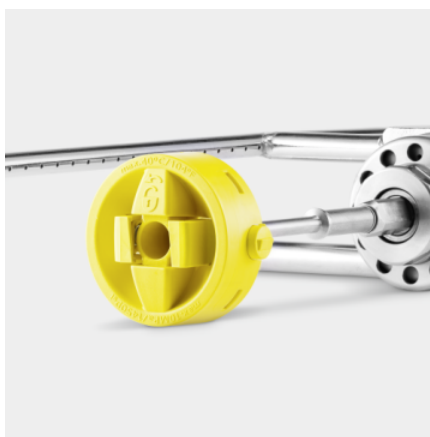

BROSSE-ROULEAU 500 DURE

Embout de brosse dur pour l'utilisation avec l'entraînement par eau (4.762-584.0). Adapté aux façades rugueuses, aux terrasses en pierre et en bois. Système de changement rapide sûr et simple.

Référence

4.762-625.0

Caractéristiques techniques

Code EAN		4054278823317
Température d'admission	°C	40
Poids avec emballage	kg	1,6

Code couleurs intuitif

- Code couleurs facilitant le choix de l'embout de brosse adapté.

Mécanisme de changement rapide

- Changement de brosse rapide pour une adaptation facile à la tâche de nettoyage.

Nettoyage sans traces et à proximité des bords

- Poils latéraux faisant office de protection amortissante et permettant le nettoyage à proximité des bords.
- Nettoyage sans traces grâce à l'inclinaison des poils au centre de la brosse.