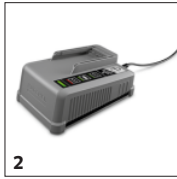

ACCESSOIRES POUR BATTERY POWER+ 36/60
2.042-022.0

		Référence	Descriptif	
CHARGEURS				
Chargeur universel Battery Power+ 18-36	1	2.445-054.0	Chargeur universel Battery Power+ avec indicateur d'état de fonctionnement à LED pour charger toutes les batteries lithium-ion Kärcher Battery Power et Kärcher Battery Power+ 18 et 36 V. Peut se fixer au mur.	☐
Chargeur rapide Battery Power+ 36/60	2	2.445-045.0	Charger toutes les batteries lithium-ion Kärcher Battery Power et Kärcher Battery Power 36 V avec un courant de charge de 6 A au maximum : grâce au chargeur rapide avec indicateur d'état de fonctionnement à LED. Fixation facile au mur.	☐

☐ Accessoires optionnels.