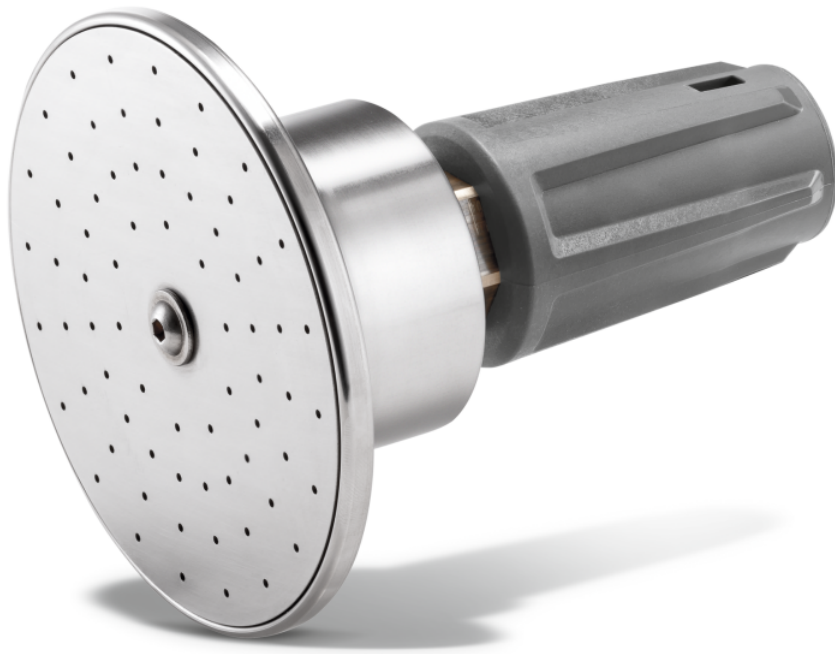

WR 10

Associée à un nettoyeur haute pression à eau chaude, notre lance de désherbage WR 10 permet un désherbage à la fois rapide et en profondeur. Avec tête de pulvérisation de 10 cm et adaptateur de buse.

Référence

2.114-016.0

Caractéristiques techniques

Code EAN		4054278491202
Filetage des raccords		EASY!Lock
Poids	kg	0,3
Poids avec emballage	kg	0,8

Désherbage efficace grâce à la combinaison optimale d'une lance de désherbage et d'un nettoyeur haute pression à eau chaude

- Adaptateur de buse intégré pour un débit d'eau adapté sur chaque nettoyeur haute pression à eau chaude Kärcher.
- La technologie moderne de brûleur Kärcher assure une température d'eau optimale pour l'élimination des mauvaises herbes (jusqu'à 98 °C).

Lance de désherbage compacte et légère

- Le format compact permet de travailler même dans les endroits exigus.
- Le faible poids accroît le confort d'utilisation et permet un travail de longue durée.

APPAREILS COMPATIBLES