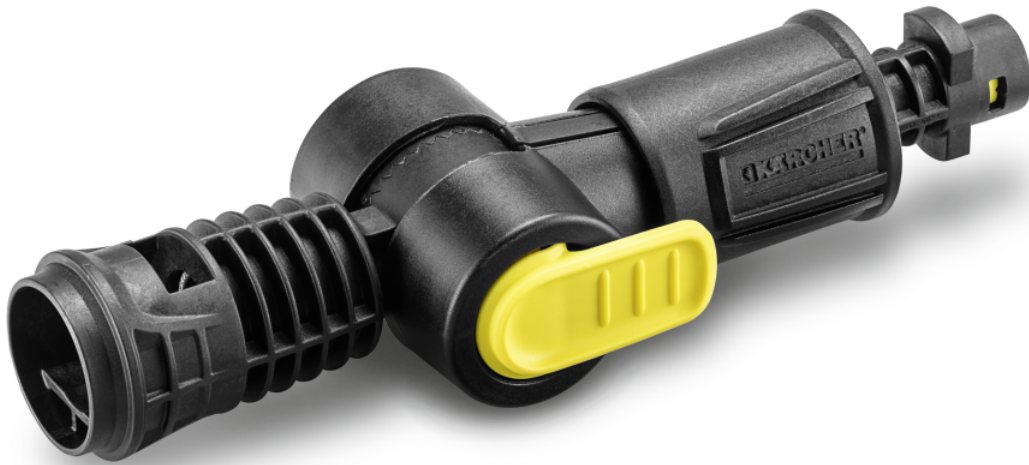

RACCORD ARTICULÉ

Articulation réglable en continu sur 180° pour le nettoyage des endroits difficilement accessibles. Se raccorde entre la poignée-pistolet ou la rallonge de lance et les accessoires.

Référence

2.640-733.0

Caractéristiques techniques

Code EAN		4039784051553
Poids	kg	0,2
Poids avec emballage	kg	0,3
Dimensions (L x l x H)	mm	214 x 47 x 84

Articulation variable à 180°

- Facilite considérablement le travail.

Raccord articulé Vario

- Nettoyage facile dans des endroits difficilement accessibles, comme le tuyau d'écoulement ou le châssis de voiture.

Pivotante de façon flexible sur 180°

- Extension du champs d'action pour une flexibilité plus importante