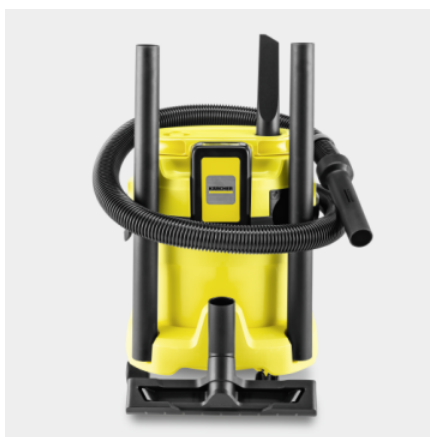

Rangement pratique des accessoires

- Rangement des accessoires pratique, sûr et peu encombrant.
- Rangement compact.