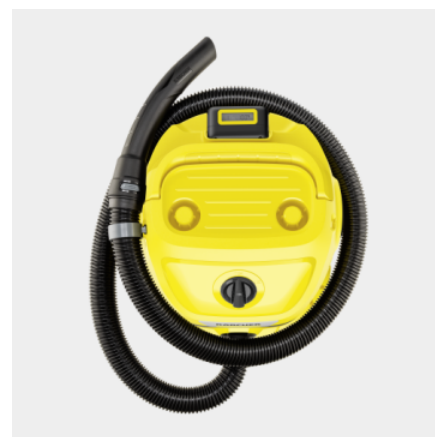

Rangement de flexible sur la tête de l'appareil

- Rangement peu encombrant du flexible d'aspiration, qui se suspend à la tête de l'aspirateur.
- Fixation intuitive, convenant aux droitiers comme aux gauchers.