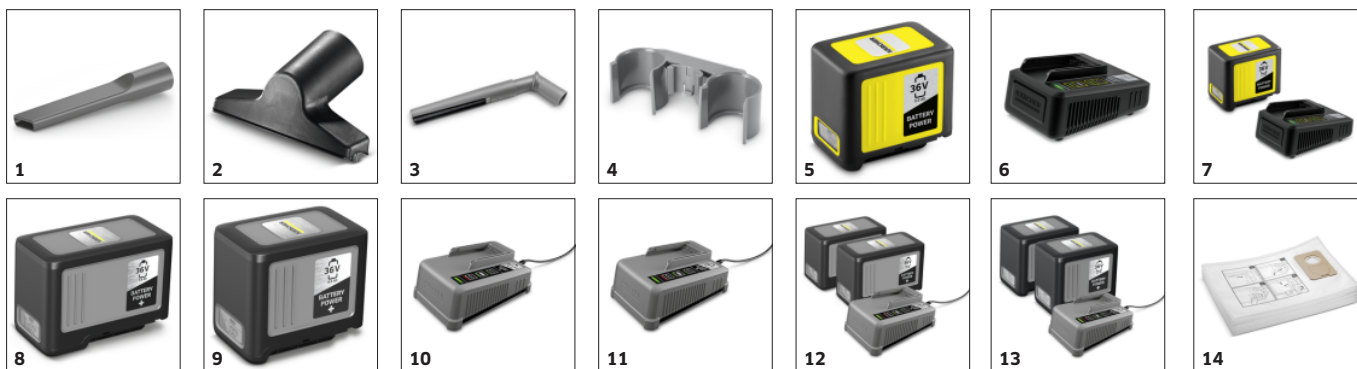

ACCESSOIRES POUR CV 30/2 BP ADV

1.023-206.0

		Référence	Descriptif	
SUCEURS				
Suceurs à fentes				
Suceur pour fentes, DN 35, plastique, 225 mm	1	2.889-159.0	Suceur pour fentes en diamètre nominal DN 35 pour aspirateurs poussières et aspirateurs eau et poussières de Kärcher. Longueur 225 mm.	■
Suceurs pour fauteuils				
Suceur pour meubles DN 35	2	6.905-998.0	Suceur pour meubles en plastique en DN 35.	■
AUTRES ACCESSOIRES POUR ASPIRATEURS POUSSIÈRES				
Suceur grandes surfaces DN 35	3	2.889-361.0	Suceur grandes surfaces innovant en diamètre nominal DN 35 pour aspirateurs poussières de Kärcher. Le suceur s'utilise aussi bien sur les surfaces dures que sur les moquettes. Largeur de travail : 180 mm.	■
Support d'accessoires CV 30/2 Bp	4	2.889-406.0	Support d'accessoires pratique pour l'aspiro-brosseur sans fil CV 30/2 Bp DN 35 Pour le rangement sécurisé de jusqu'à deux accessoires pendant et après le nettoyage	□
BATTERIES				
Battery Power 36/50	5	2.445-031.0	Batterie interchangeable Battery Power 36 V/5,0 Ah avec technologie temps réel innovante à afficheur LCD pour l'affichage de l'état de la batterie. Compatible avec tous les appareils de la plateforme de batterie Kärcher 36 V.	□
CHARGEURS				
Chargeur rapide Battery Power 36 V	6	2.445-033.0	Avec ce chargeur rapide, quarante-huit minutes suffisent pour recharger à 80 % la batterie interchangeable 36 V/2,5 Ah. Convient également pour toutes les autres batteries de la plateforme de batterie Kärcher 36 V.	□
KIT DE DÉMARRAGE BATTERIE ET CHARGEUR				
Démarréur kit Battery Power 36/50	7	2.445-065.0	Kit de démarrage Battery Power 36/50 avec batterie interchangeable Battery Power 36 V/5,0 Ah et chargeur rapide 36 V. Utilisable pour tous les appareils de la plateforme de batterie Kärcher 36 V.	□
BATTERIES				
Battery Power+ 36/75	8	2.445-043.0	Une capacité de 7,5 Ah garantit une autonomie élevée aux batteries lithium-ion Battery Power+ 36 volts. Très puissantes, avec technologie temps réel via afficheur LCD et protection contre les surintensités.	□
Battery Power+ 36/60	9	2.042-022.0	Batterie lithium-ion Battery Power+ 36 volts surpuissante d'une capacité de 6,0 Ah assurant une grande autonomie. Avec technologie temps réel innovante via afficheur LCD et surveillance de la tension.	□
CHARGEURS				
Chargeur universel Battery Power+ 18-36	10	2.445-054.0	Chargeur universel Battery Power+ avec indicateur d'état de fonctionnement à LED pour charger toutes les batteries lithium-ion Kärcher Battery Power et Kärcher Battery Power+ 18 et 36 V. Peut se fixer au mur.	□
Chargeur rapide Battery Power+ 36/60	11	2.445-045.0	Charger toutes les batteries lithium-ion Kärcher Battery Power et Kärcher Battery Power 36 V avec un courant de charge de 6 A au maximum : grâce au chargeur rapide avec indicateur d'état de fonctionnement à LED. Fixation facile au mur.	□
KIT DE DÉMARRAGE				
Démarréur kit Battery Power+ 36/75	12	2.445-070.0	Kit de démarrage Battery Power+ 36/75 avec 2 batteries 36 V/7,5 Ah et chargeur rapide 36 volts pour les appareils des nos plateformes de batterie Kärcher Battery Power et Kärcher Battery Power+ 36 V.	□
Démarréur kit Battery Power+ 36/60	13	2.445-071.0	Kit de démarrage Kärcher Battery Power+ 36/60 pour tous les appareils de la plateforme de batterie Kärcher Battery Power+ 36 V. Fourniture : 2 batteries 36 V/6,0 Ah et le chargeur rapide 36 volts correspondant.	□
SACS FILTRANTS				
Sacs filtrants matériau non tissé				
Sacs filtrants non tissés, 10 x , CV 30/2 Bp	14	2.889-357.0	Sacs filtrants non tissés à 3 couches résistants à la déchirure de la classe de poussière M, compatibles avec les aspirateurs poussières Kärcher. Contenu : 10 unités.	□