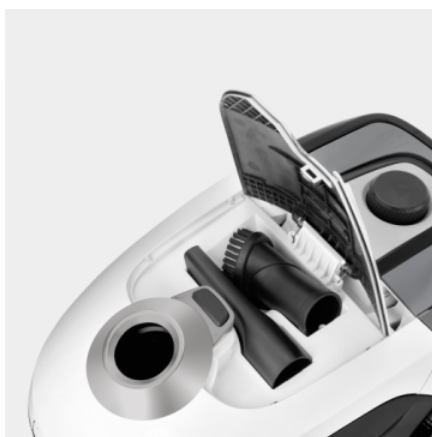

VC 2

VC 2, aspirateur traineau avec sac très efficace, élimine de grandes quantités de saleté. Convivial et simple à ranger.

Référence

1.198-035.0

- Sac filtrant facile à retirer
- Filtre HEPA 13 (EN 1822:1998)

Équipement

Flexible d'aspiration	m	1,5 / avec poignée incurvée
Tube d'aspiration télescopique, matériau		Métal
Suceur poussières commutable		■
Sac filtrant		Non tissé
Type de filtre HEPA		Filtre HEPA 13
Position de stationnement pratique		■
Enrouleur de câble automatique		■
Suceur sol		■
Suceur fentes		■
Brosse plumeau		■

■ Standard.

Système de sac filtrant pratique

- Facile à mettre en œuvre.
- Pas de contact avec la saleté

Rangement pour les accessoires

- Les accessoires se rangent de manière pratique dans l'appareil
- Cela signifie que les buses sont toujours à portée de main.