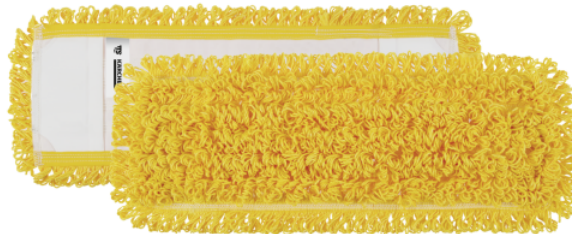

FRANGE SYSTÈME À PochES MICRORICCIO, 40 CM

FrangE en microfibre fil continu et support en polyester.

Référence

9.212-006.0

Caractéristiques techniques

Type de sol		Sols durs / Sols élastiques
Degré d'encrassement		Faible à moyen
Type de textile		Textiles réutilisables
Largeur de travail	cm	40
Fixation des textiles		Housses
Matériau		100% PET
Matière textile		microfibre
Température de lavage	°C	max. 95
Recommandation de lavage	°C	60
Quantité	pièce(s)	1
Unité d'emballage	pièce(s)	25
Poids par produit / Poids par m ²	kg	0,2
Poids de l'emballage	kg	0,2
Dimensions (L × l)	cm	40 × 14
Dimensions, emballé	mm	400 × 140 × 10

Application

Méthode de pulvérisation

La flotte de nettoyage est appliquée sur le sol directement devant le balai à plat et la zone est ensuite serpillée.

Méthode de préconditionnement

Pour de meilleurs résultats, utiliser la serpillière humide pouvant absorber 180 % de son propre poids en flotte de nettoyage.

Pour une humidité optimale et un serpillage en une seule étape, immergez complètement la serpillière dans la flotte de nettoyage, laissez-la tremper puis essorez-la bien dans la presse.

Propriétés

- Serpillière tout usage et à code couleur en microfibre de haute qualité
- Convient pour le nettoyage de tous les revêtements de sol lisses et texturés
- Idéale pour le nettoyage des revêtements de sol imperméables très sales
- Polyvalente pour une utilisation dans une grande variété de domaines
- Simple : le serpillière microfibre se change rapidement et simplement
- Pas de contact direct de la peau avec la housse utilisée